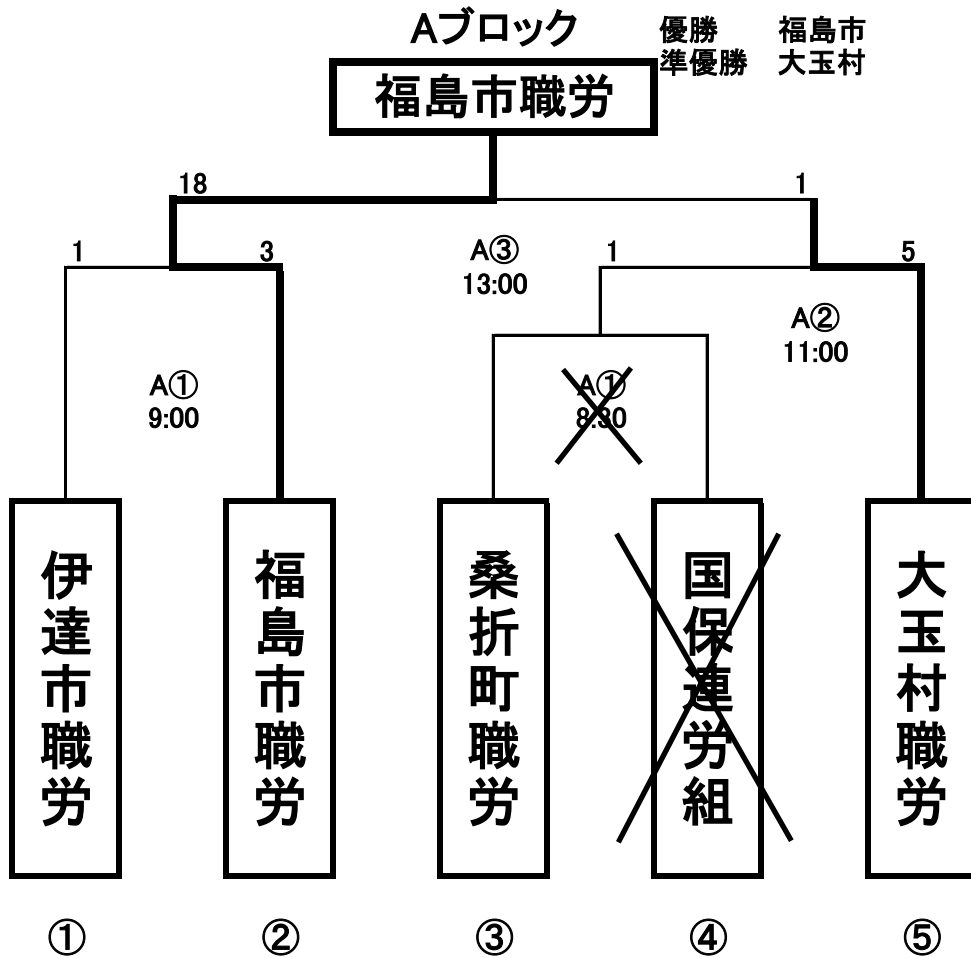

第42回全日本自治体職員スポーツ大会(野球) 県北総支部予選大会

Aブロック 信夫ヶ丘球場

Bブロック 飯坂野球場