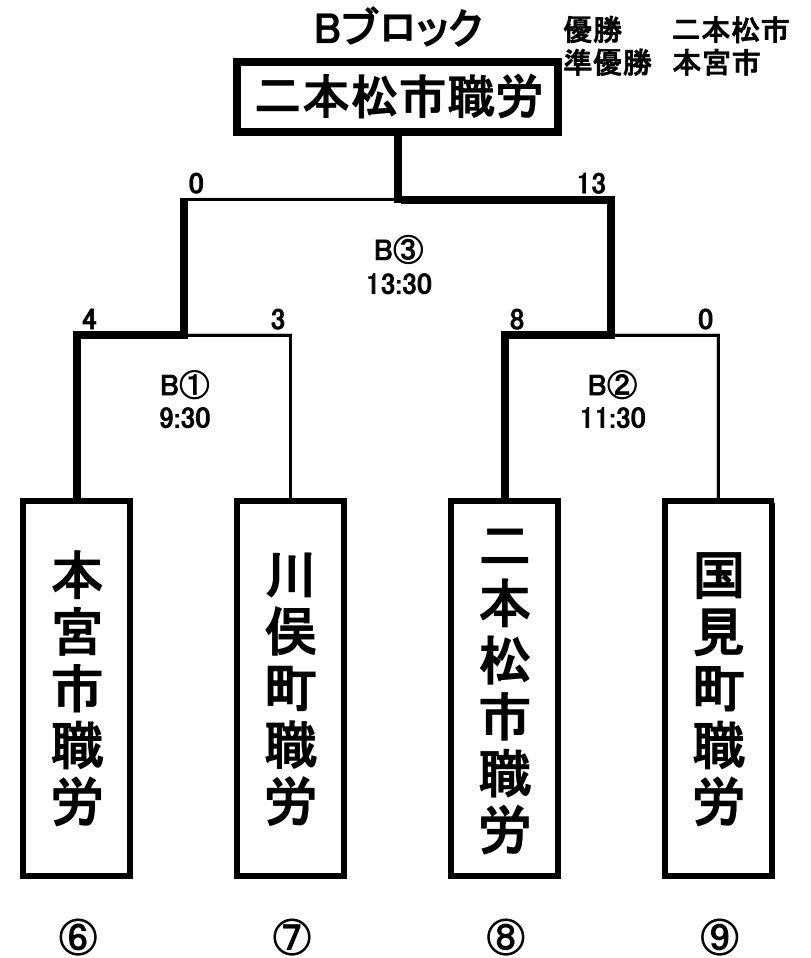

第42回全日本自治体職員スポーツ大会(野球) 県北総支部予選大会

Aブロック 信夫ヶ丘球場

Bブロック 飯坂野球場