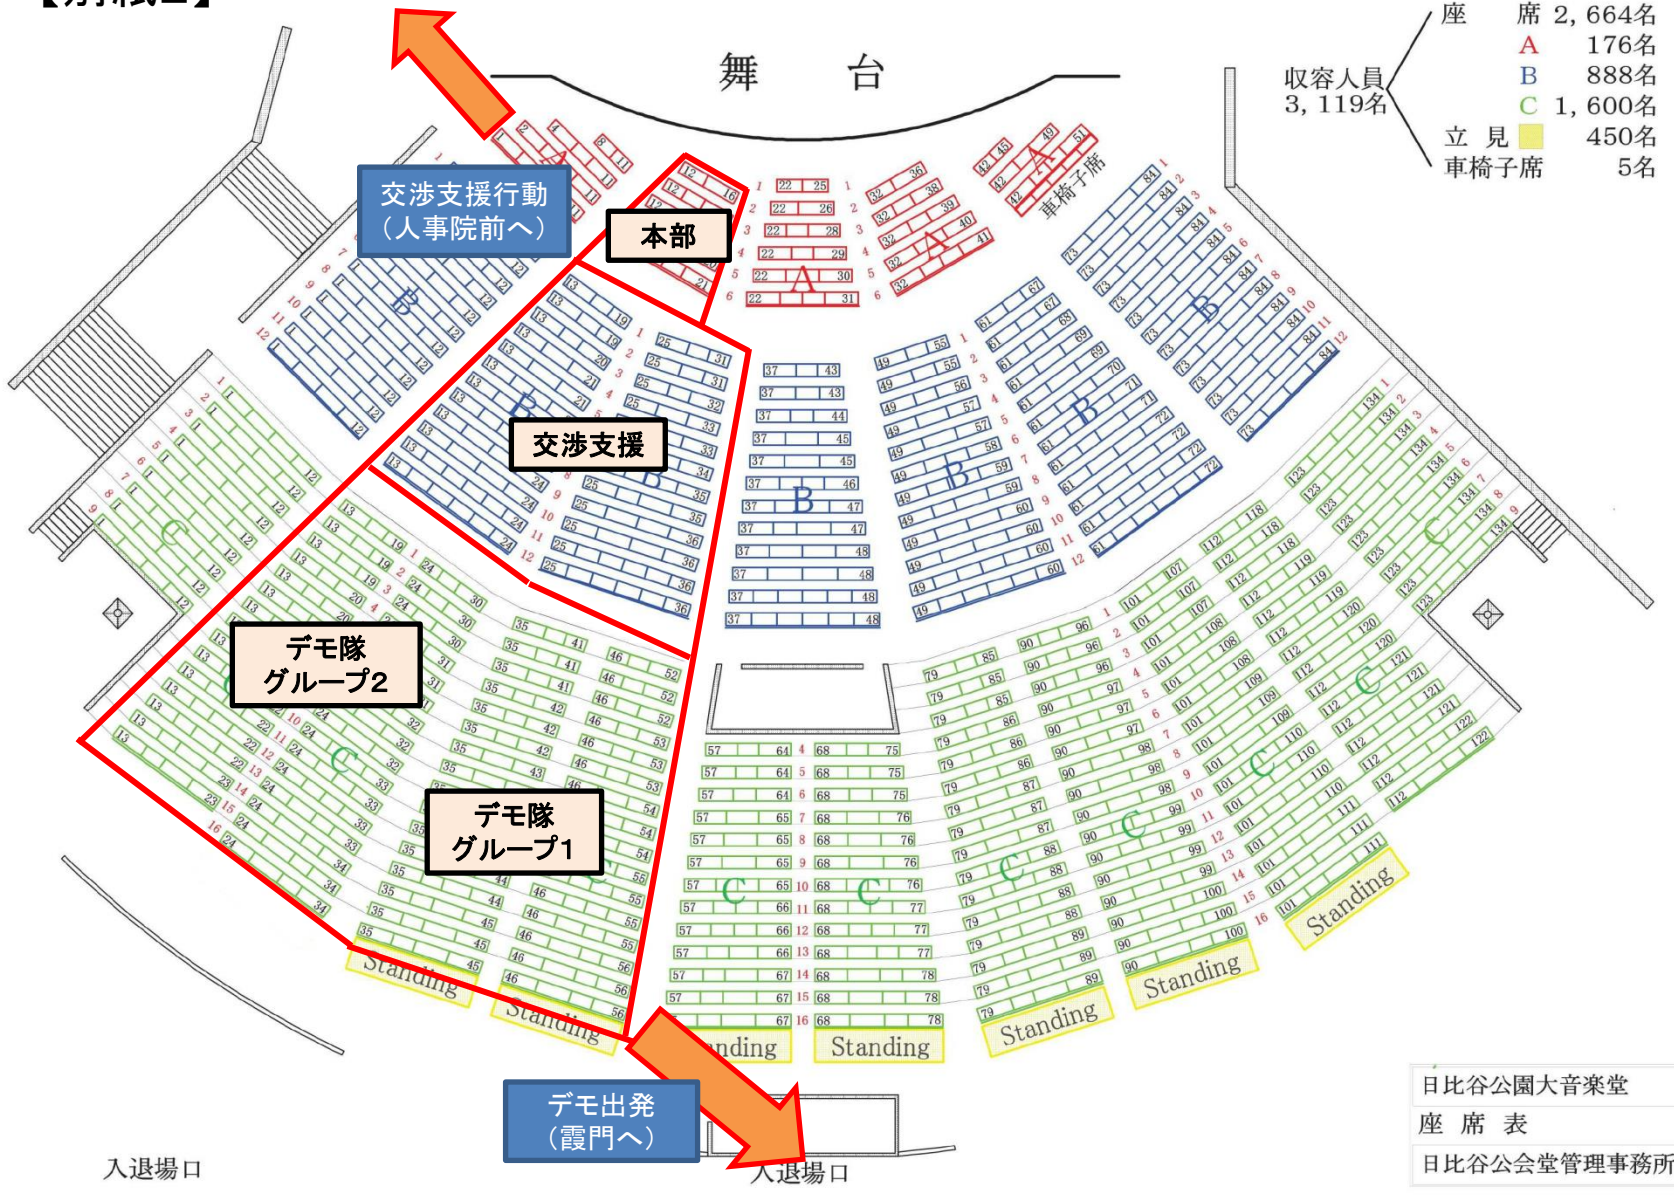

# 【別紙2】

日比谷公園大音楽堂  
座席表  
日比谷公会堂管理事務所