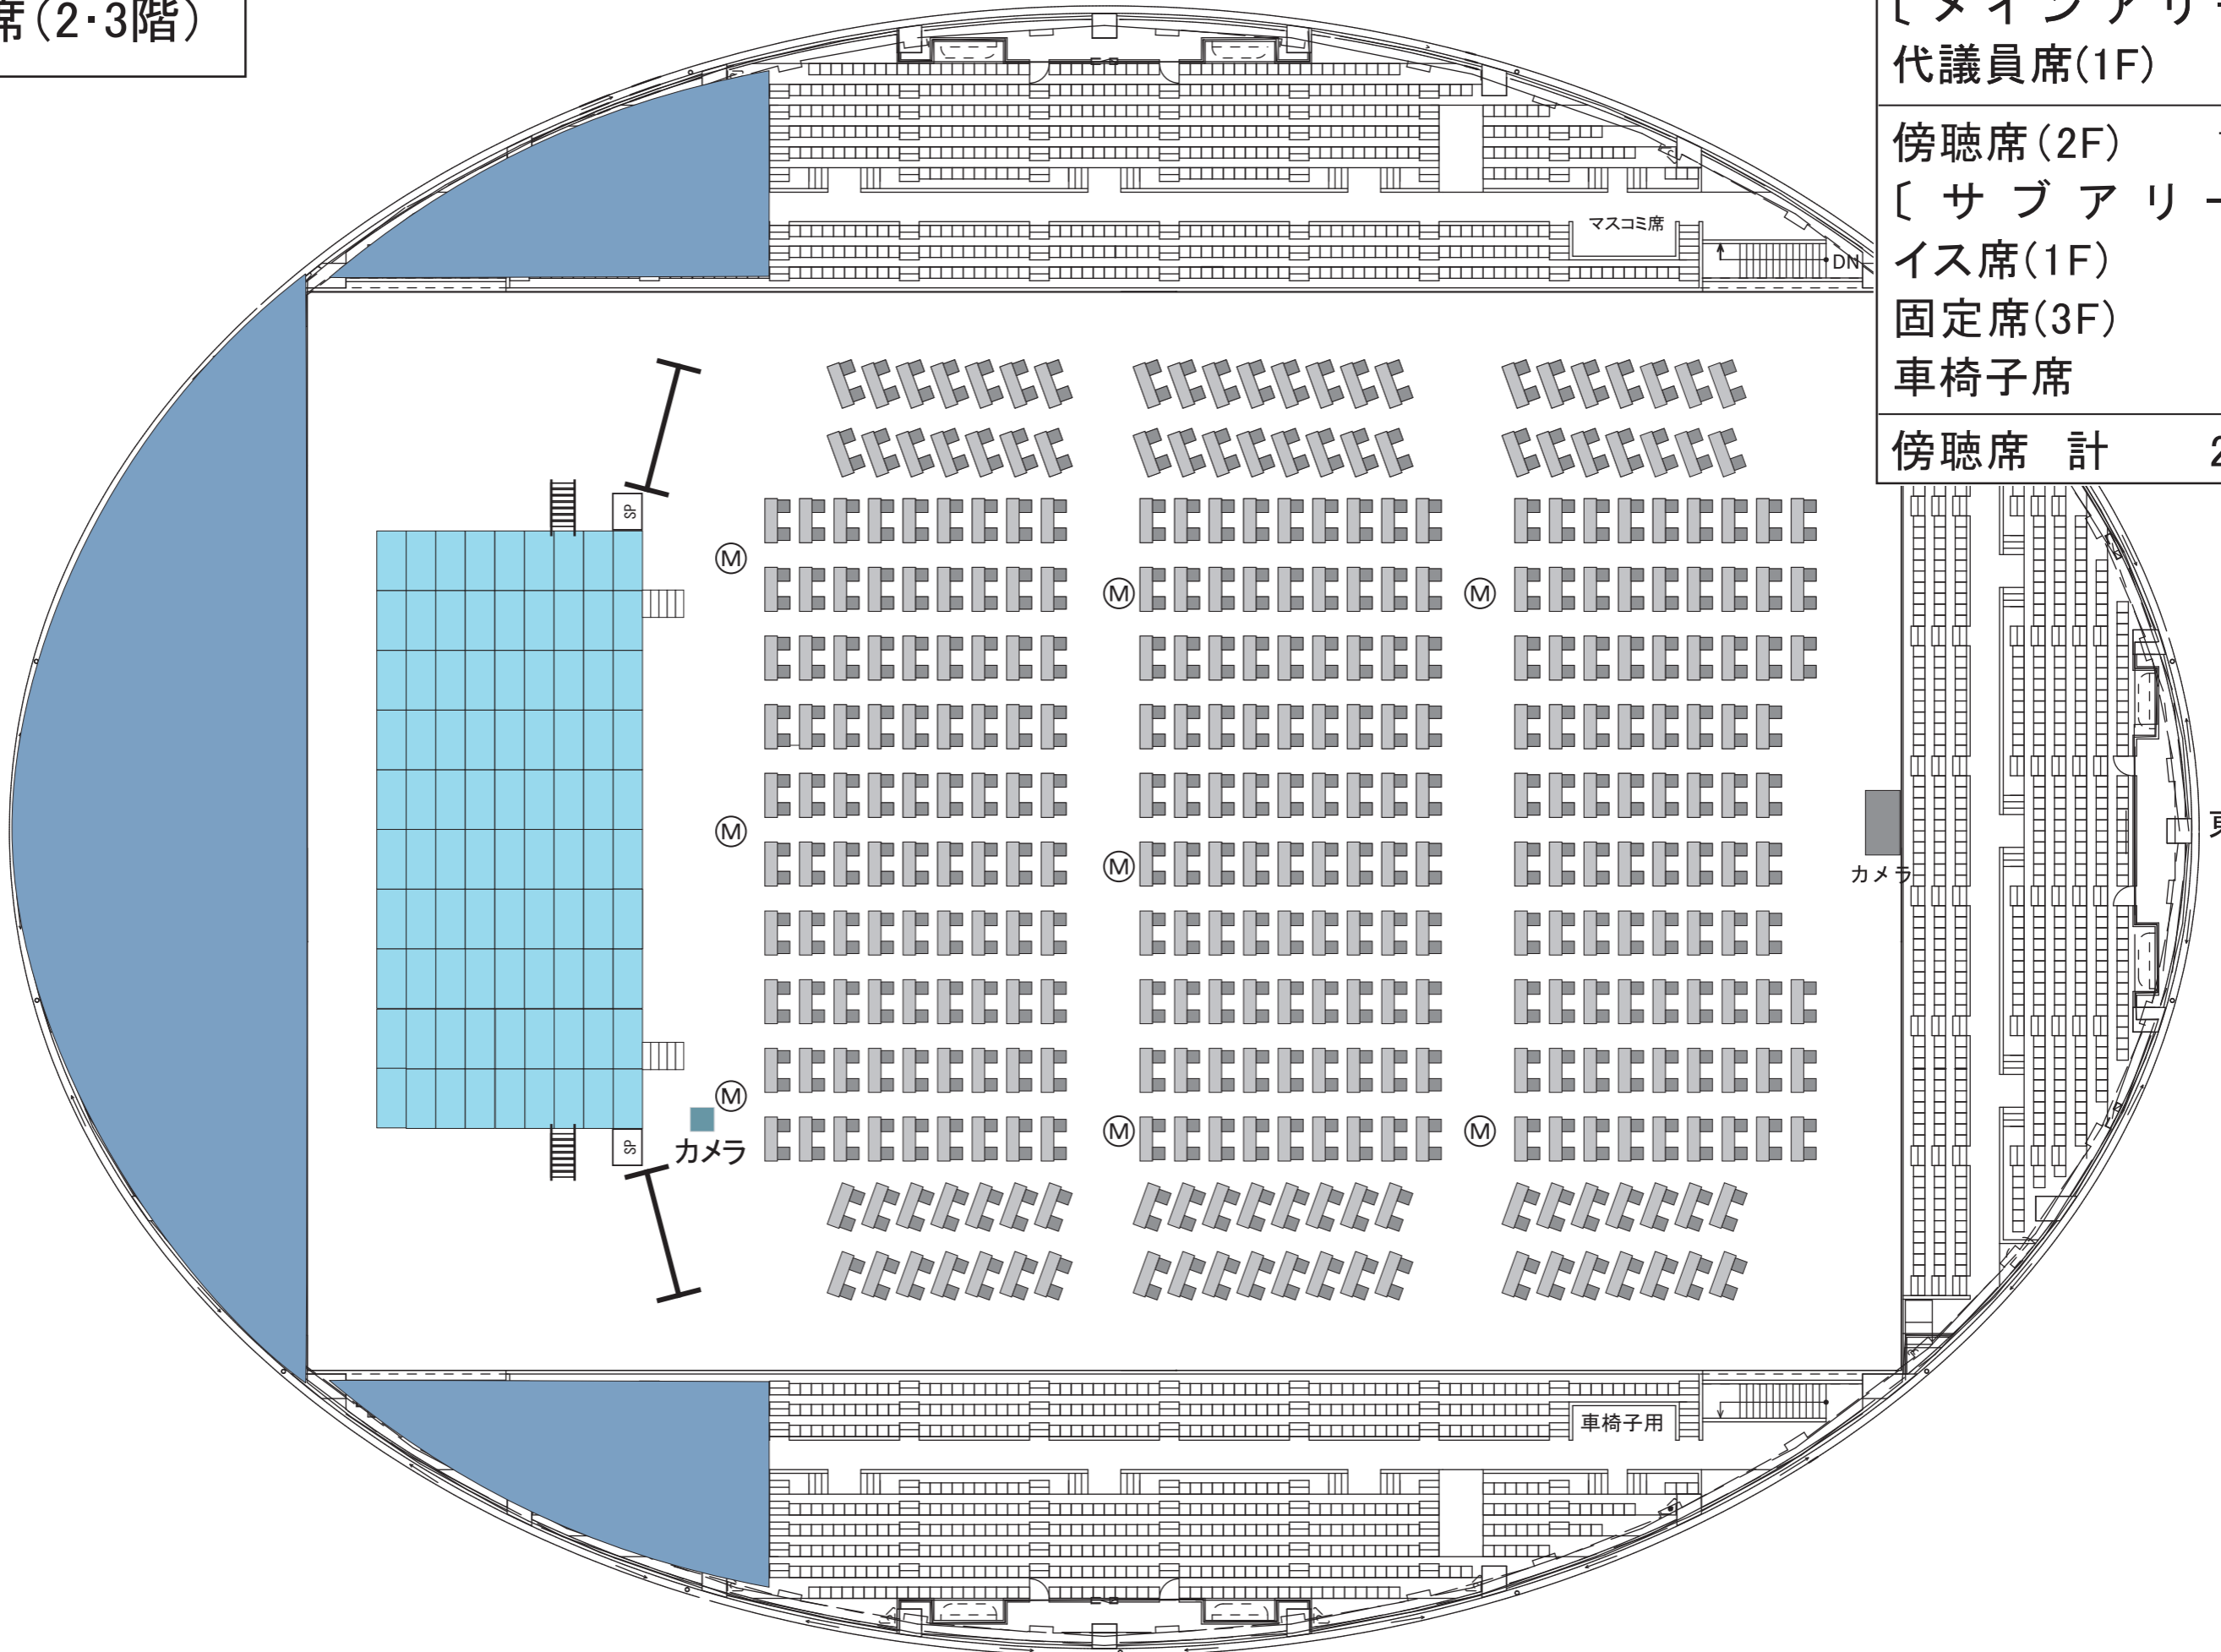

傍聴席(2・3階)

北側502席

〔メインアリーナ〕  
代議員席(1F) 708席

傍聴席(2F) 1,482席

〔サブアリーナ〕

イス席(1F) 828席

固定席(3F) 200席

車椅子席 8席

傍聴席 計 2,518席

南側502席

東側478席