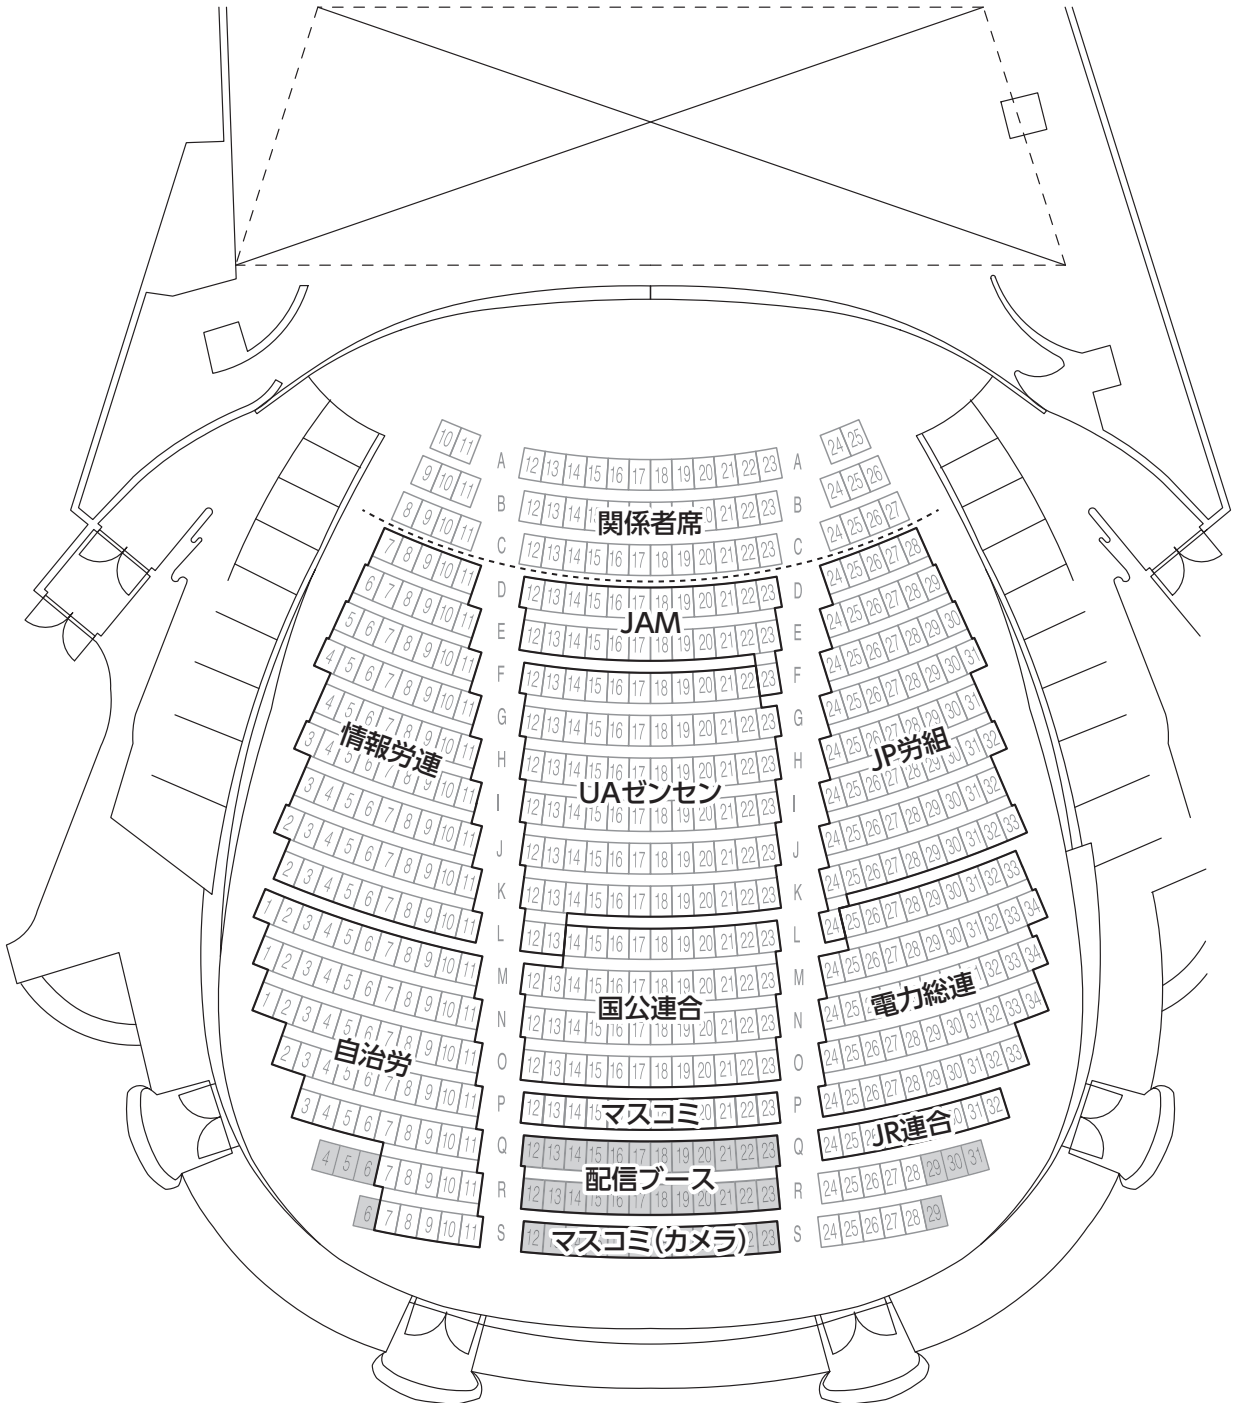

2024.3.8 国際女性デー 中央集会

YURAKUCHO YOMIURI HALL

有楽町よみうりホール 座席表

1階席

2024.3.8 国際女性デー 中央集会

YURAKUCHO YOMIURI HALL

有楽町よみうりホール 座席表

2階席