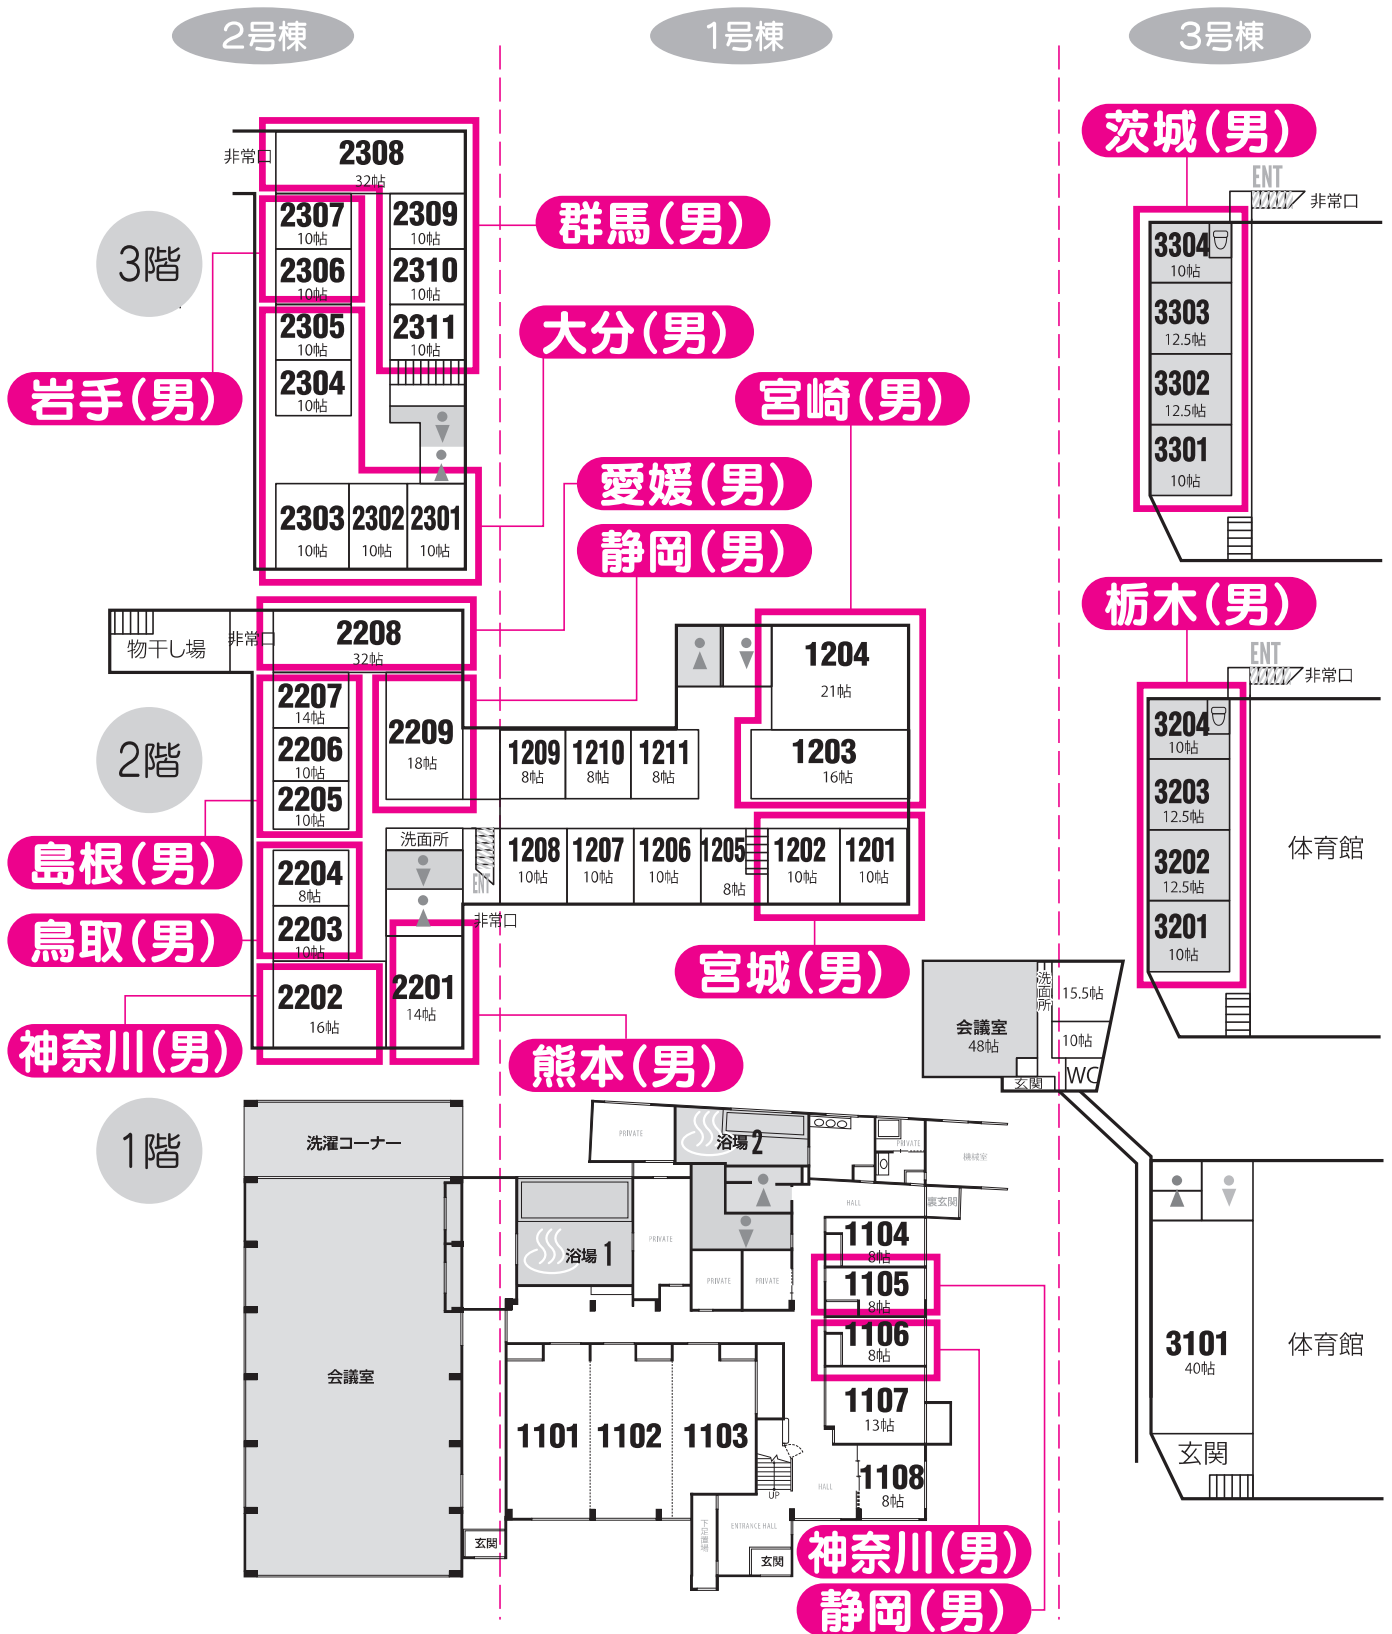

至富士吉田・河口湖

山中湖 I.C.

山中湖全体図

会 場 位 置 図

崇岳荘《桃地区あ》

甲斐路荘《桃地区》

2階

1階

清風荘アネックス《桃地区⑤》

花みずき《桃地区え》

旅館井戸前《黄地区か》

井戸前COZY《黄地区き》

福岡(女) 宮崎(女) 岩手(女) 宮城(女) 大分(女)

3階

群馬(女) 栃木(女) 茨城(女)

2階

埼玉(女)

1階

平野屋旅館《黄地区》

黄地区の事務局（運営班）は、井戸前です

《黄地区ここ》
フォレストーいさみ

湖畔の宿だいはつ《黄地区さ》

水明荘《黄地区①》

本館
2階

広島(女)

本館
1階

旅館対山荘《黄地区》

2階

1階

高知(女)

高知(男)

わかさぎ屋《黄地区せ》