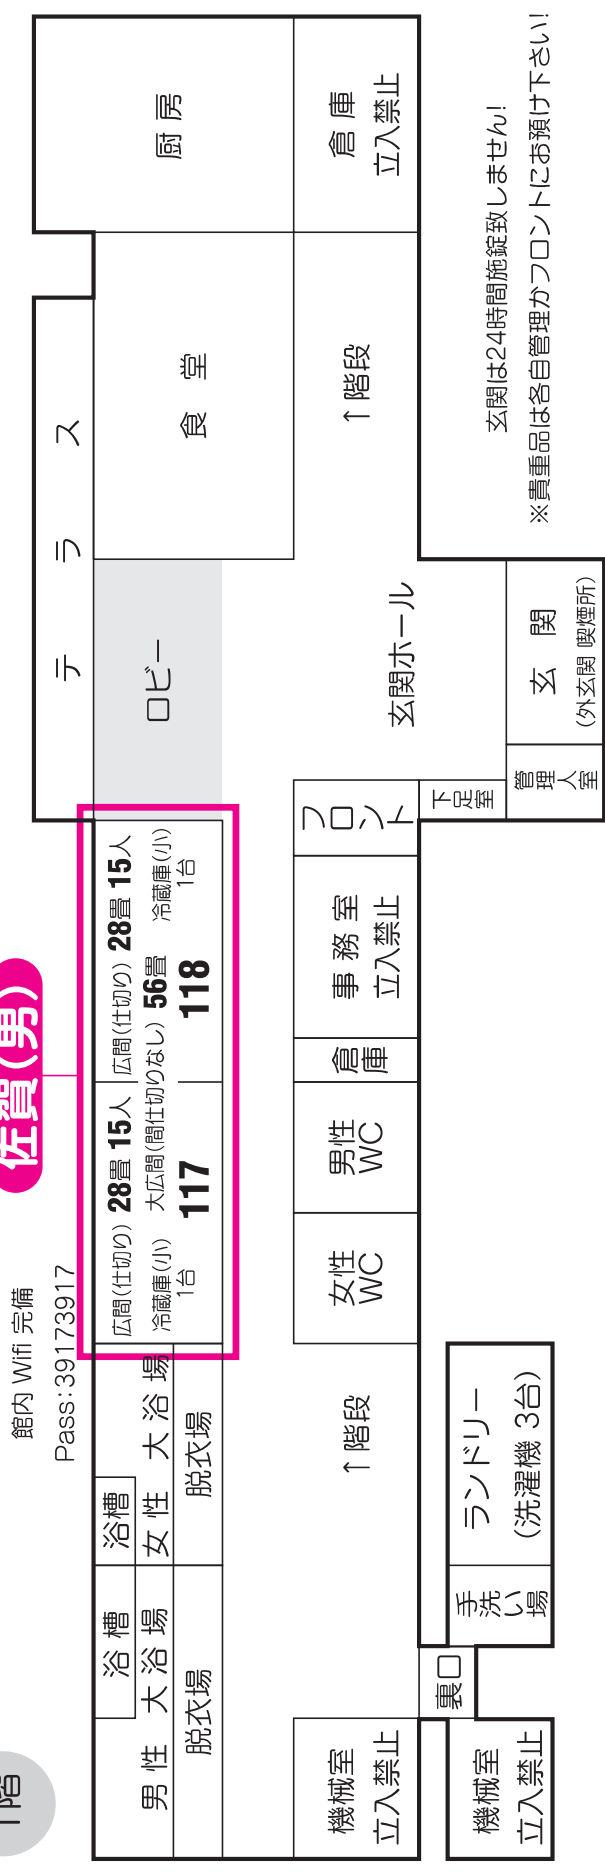

宿泊県別一覧表

地区	No.	旅 館	部屋情報		宿割
			棟・階	部屋名	
桃	あ	崇岳荘	本館2階	1	長野・男
桃	あ	崇岳荘	本館2階	2	長野・男
桃	あ	崇岳荘	本館2階	3	長野・男
桃	あ	崇岳荘	本館2階	寿	青森・男
桃	あ	崇岳荘	本館2階	201	青森・男
桃	あ	崇岳荘	本館2階	202	青森・男
桃	あ	崇岳荘	本館2階	203	長崎・男
桃	あ	崇岳荘	本館2階	205	長崎・男
桃	あ	崇岳荘	本館3階	301	長崎・男
桃	あ	崇岳荘	本館3階	302	長崎・男
桃	あ	崇岳荘	本館3階	303	長崎・男
桃	あ	崇岳荘	本館3階	305	長崎・男
桃	あ	崇岳荘	別館1階	1	長崎・男
桃	あ	崇岳荘	別館1階	2	岐阜・男
桃	あ	崇岳荘	別館1階	3	奈良・男
桃	あ	崇岳荘	別館2階	5	奈良・女
桃	あ	崇岳荘	別館2階	6	青森・女
桃	あ	崇岳荘	別館2階	7	長崎・女
桃	あ	崇岳荘	別館2階	8	長野・女
桃	い	甲斐路荘	1階	117	佐賀・男
桃	い	甲斐路荘	1階	118	
桃	い	甲斐路荘	2階	201	佐賀・女
桃	い	甲斐路荘	2階	202	佐賀・女
桃	い	甲斐路荘	2階	203	佐賀・女
桃	い	甲斐路荘	2階	204	佐賀・女
桃	い	甲斐路荘	2階	205	佐賀・女
桃	い	甲斐路荘	2階	214	消防・男
桃	う	清風荘	1階	101	北海道・男
桃	う	清風荘	1階	102	北海道・男
桃	う	清風荘	1階	103	北海道・男
桃	う	清風荘	1階	104	北海道・男
桃	う	清風荘	1階	105	北海道・男
桃	う	清風荘	1階	106	北海道・男
桃	う	清風荘	1階	107	山形・男
桃	う	清風荘	2階	201	山形・男
桃	う	清風荘	2階	202	山形・男
桃	う	清風荘	2階	203	山形・男

地区	No.	旅 館	部屋情報		宿割
			棟・階	部屋名	
黄	せ	わかさぎ屋	2階	208	山口・女
黄	せ	わかさぎ屋	2階	210	山口・女
黄	そ	富士重荘	1階	きく	社保・男
黄	そ	富士重荘	1階	さくら	社保・男
黄	そ	富士重荘	1階	ききょう	社保・男
黄	そ	富士重荘	2階	湖	沖縄・男
黄	そ	富士重荘	2階	富士	沖縄・男
黄	そ	富士重荘	2階	マリモ	社保・男
黄	そ	富士重荘	2階	石割	社保・女
黄	そ	富士重荘	2階	山中湖	社保・女
黄	そ	富士重荘	2階	白鳥	沖縄・女
黄	そ	富士重荘	2階	明神	
黄	た	しろがね(白銀荘)	2階	201	兵庫・男
黄	た	しろがね(白銀荘)	2階	202	鹿児島・男
黄	た	しろがね(白銀荘)	2階	203	鹿児島・男
黄	た	しろがね(白銀荘)	2階	205	鹿児島・男
黄	た	しろがね(白銀荘)	2階	206	鹿児島・男
黄	た	しろがね(白銀荘)	2階	207	新潟・男
黄	た	しろがね(白銀荘)	2階	208	新潟・男
黄	た	しろがね(白銀荘)	2階	210	新潟・男
黄	た	しろがね(白銀荘)	2階	216	鹿児島・女
黄	た	しろがね(白銀荘)	2階	217	鹿児島・女
黄	た	しろがね(白銀荘)	2階	218	鹿児島・女
黄	た	しろがね(白銀荘)	2階	220	鹿児島・女
黄	た	しろがね(白銀荘)	2階	225	兵庫・女
黄	た	しろがね(白銀荘)	2階	226	新潟・女

至富士吉田・河口湖

山中湖 I.C.

山中湖全体図

会 場 位 置 図

崇岳荘《桃地区あ》

甲斐路荘《桃地区》

2階

1階