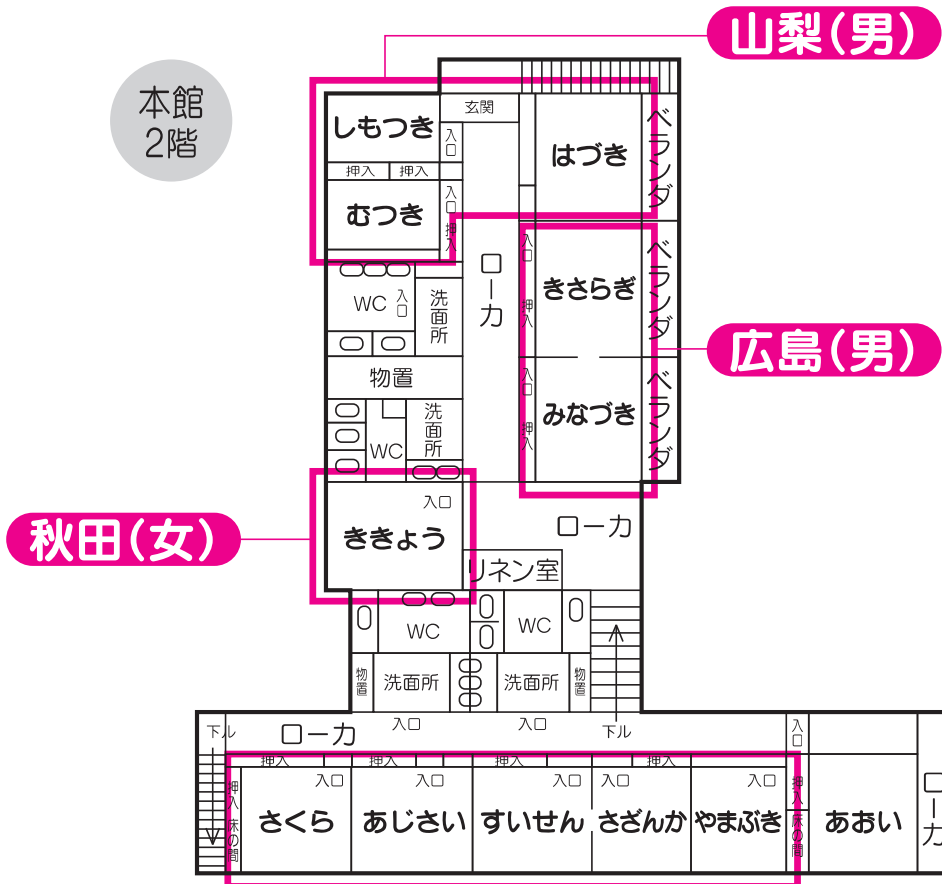

清風荘アネックス《桃地区⑤》

花みずき《桃地区え》

旅館井戸前《黄地区か》

井戸前COZY《黄地区き》

福岡(女) 宮崎(女) 岩手(女) 宮城(女) 大分(女)

3階

群馬(女) 栃木(女) 茨城(女)

2階

埼玉(女)

1階

平野屋旅館《黄地区》

黄地区の事務局（運営班）は、井戸前です

《黄地区ここ》
フォレストーいさみ

湖畔の宿だいはつ《黄地区さ》

水明荘《黄地区①》

本館
2階

広島(女)

本館
1階

旅館対山荘《黄地区》

2階

1階

高知(女)

高知(男)

わかさぎ屋《黄地区せ》

1階

食堂 (イス、テーブル)	広縁	広縁	広縁
	きく	さくら	ききょう
廊下			
調理室	管理室	浴室 (小)	浴室 (大)
		WC(女)	
		WC(男)	

View山中湖しろがね《黄地区④》