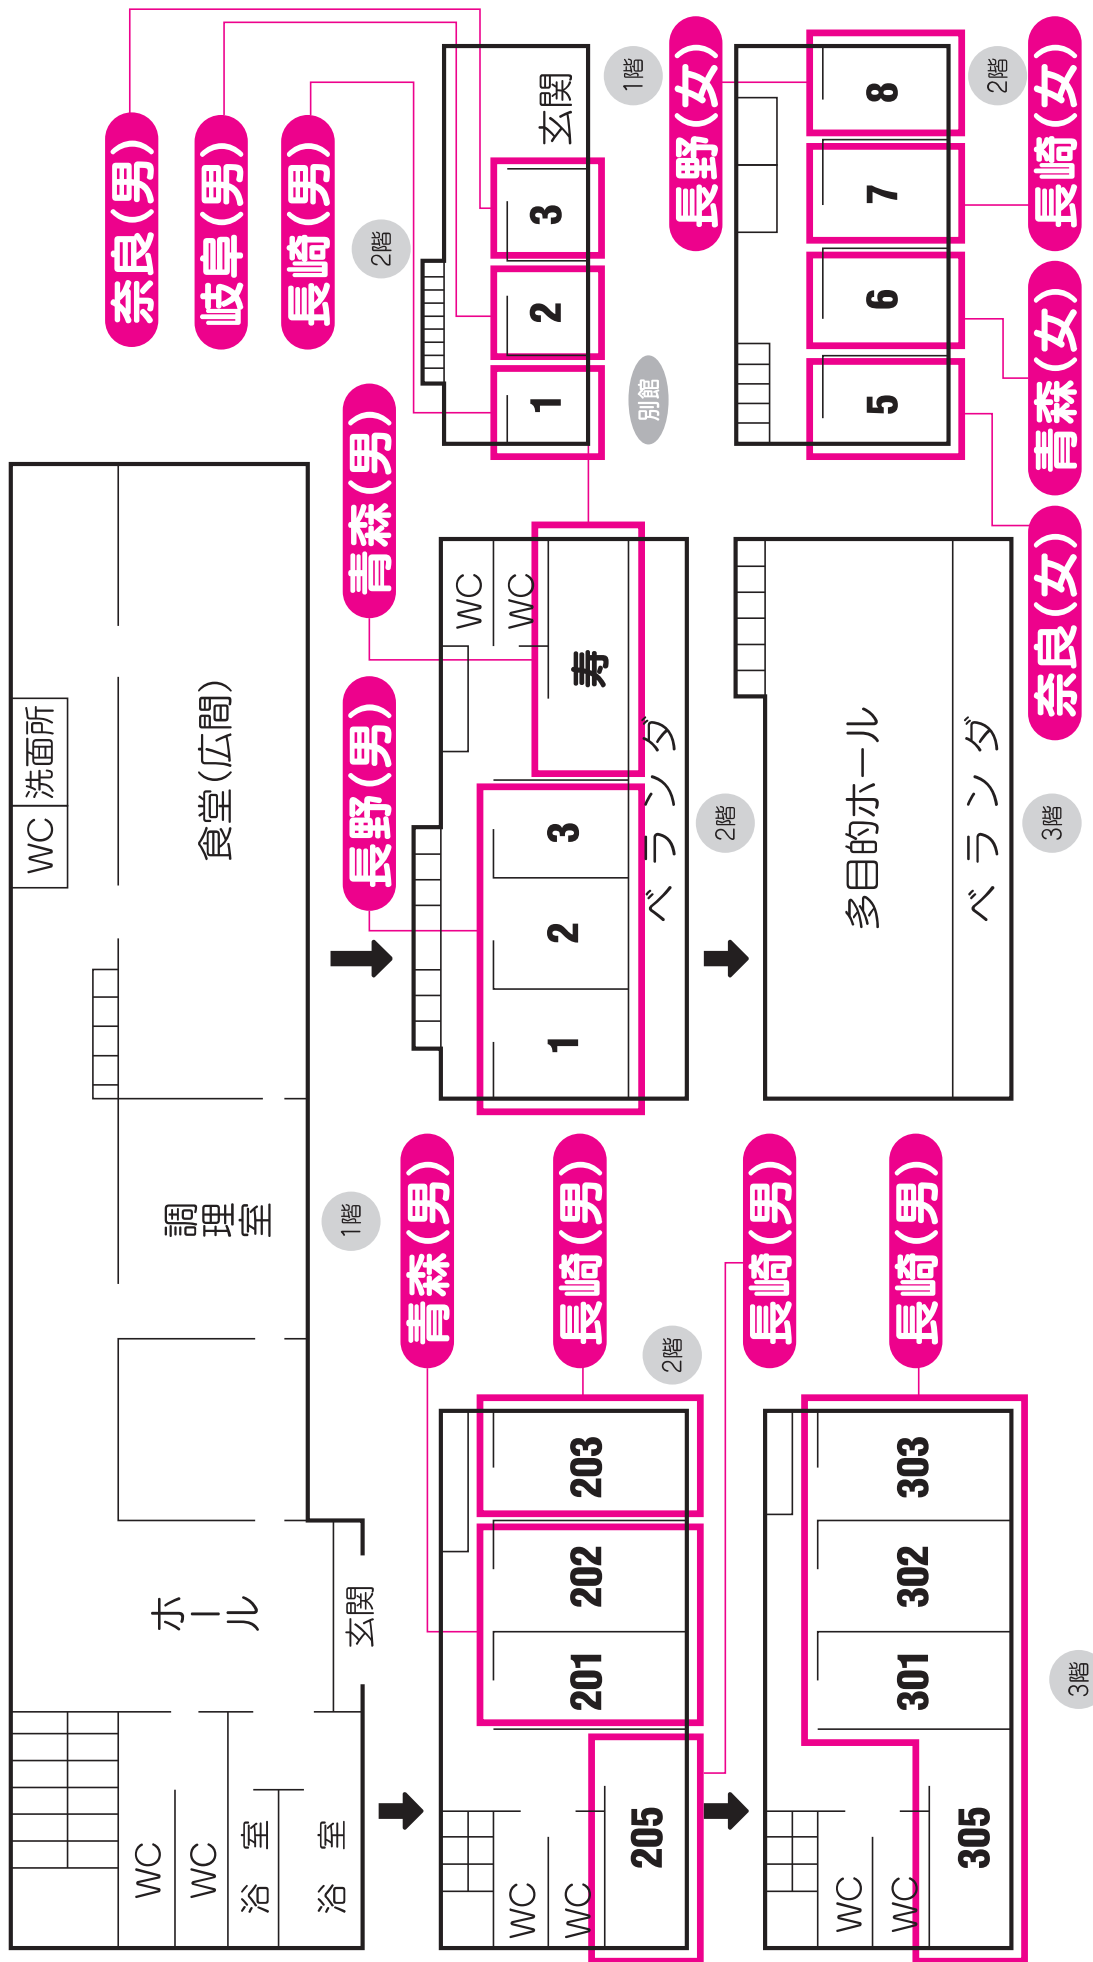

宿泊県別一覧表

地区	No.	旅 館	部屋情報		宿割
			棟・階	部屋名	
桃	あ	崇岳荘	本館2階	1	長野・男
桃	あ	崇岳荘	本館2階	2	長野・男
桃	あ	崇岳荘	本館2階	3	長野・男
桃	あ	崇岳荘	本館2階	寿	青森・男
桃	あ	崇岳荘	本館2階	201	青森・男
桃	あ	崇岳荘	本館2階	202	青森・男
桃	あ	崇岳荘	本館2階	203	長崎・男
桃	あ	崇岳荘	本館2階	205	長崎・男
桃	あ	崇岳荘	本館3階	301	長崎・男
桃	あ	崇岳荘	本館3階	302	長崎・男
桃	あ	崇岳荘	本館3階	303	長崎・男
桃	あ	崇岳荘	本館3階	305	長崎・男
桃	あ	崇岳荘	別館1階	1	長崎・男
桃	あ	崇岳荘	別館1階	2	岐阜・男
桃	あ	崇岳荘	別館1階	3	奈良・男
桃	あ	崇岳荘	別館2階	5	奈良・女
桃	あ	崇岳荘	別館2階	6	青森・女
桃	あ	崇岳荘	別館2階	7	長崎・女
桃	あ	崇岳荘	別館2階	8	長野・女
桃	い	甲斐路荘	1階	117	佐賀・男
桃	い	甲斐路荘	1階	118	
桃	い	甲斐路荘	2階	201	佐賀・女
桃	い	甲斐路荘	2階	202	佐賀・女
桃	い	甲斐路荘	2階	203	佐賀・女
桃	い	甲斐路荘	2階	204	佐賀・女
桃	い	甲斐路荘	2階	205	佐賀・女
桃	い	甲斐路荘	2階	214	消防・男
桃	う	清風荘	1階	101	北海道・男
桃	う	清風荘	1階	102	北海道・男
桃	う	清風荘	1階	103	北海道・男
桃	う	清風荘	1階	104	北海道・男
桃	う	清風荘	1階	105	北海道・男
桃	う	清風荘	1階	106	北海道・男
桃	う	清風荘	1階	107	山形・男
桃	う	清風荘	2階	201	山形・男
桃	う	清風荘	2階	202	山形・男
桃	う	清風荘	2階	203	山形・男

地区	No.	旅 館	部屋情報		分散会
			棟・階	部屋名	
黄	か	井戸前旅館	3号2階	3201	総務
黄	か	井戸前旅館	3号2階	3202	総務
黄	か	井戸前旅館	3号2階	3203	総務
黄	か	井戸前旅館	3号2階	3204	総務
黄	か	井戸前旅館	3号3階	3301	総務
黄	か	井戸前旅館	3号3階	3302	総務
黄	か	井戸前旅館	3号3階	3303	総務
黄	か	井戸前旅館	3号3階	3304	総務
桃	あ	崇岳荘	2階	1	土木建築
桃	あ	崇岳荘	2階	2	土木建築
桃	あ	崇岳荘	2階	3	土木建築
桃	あ	崇岳荘	2階	寿	土木建築
桃	あ	崇岳荘	2階	201	土木建築
桃	あ	崇岳荘	2階	202	土木建築
桃	あ	崇岳荘	2階	203	土木建築
桃	あ	崇岳荘	3階	301	土木建築
桃	あ	崇岳荘	3階	302	土木建築
桃	あ	崇岳荘	3階	303	土木建築
桃	あ	崇岳荘	1階	別1	土木建築
桃	あ	崇岳荘	1階	別2	土木建築
桃	あ	崇岳荘	2階	205	土木建築
桃	あ	崇岳荘	3階	305	土木建築
桃	あ	崇岳荘	1階	別3	土木建築
黄	せ	わかさぎ屋	2階	201	書記
黄	せ	わかさぎ屋	2階	202	書記
黄	せ	わかさぎ屋	2階	203	書記
黄	せ	わかさぎ屋	2階	204	書記
黄	せ	わかさぎ屋	2階	205	会計年度 任用職員
黄	た	しろがね	2階	208	都市公共交通
黄	た	しろがね	2階	210	都市公共交通
黄	そ	富士重荘	1階	きく	社保
黄	そ	富士重荘	1階	さくら	社保
黄	そ	富士重荘	2階	湖	社保
黄	そ	富士重荘	3階	富士	社保

至富士吉田・河口湖

山中湖 I.C.

山中湖全体図

会 場 位 置 図

崇岳荘《桃地区あ》

甲斐路荘《桃地区》

2階

1階

埼玉(女)

1階

平野屋旅館《黄地区》

黄地区の事務局（運営班）は、井戸前です

《黄地区ここ》
フォレストーいさみ

湖畔の宿だいはつ《黄地区さ》

水明荘《黄地区①》

本館
2階