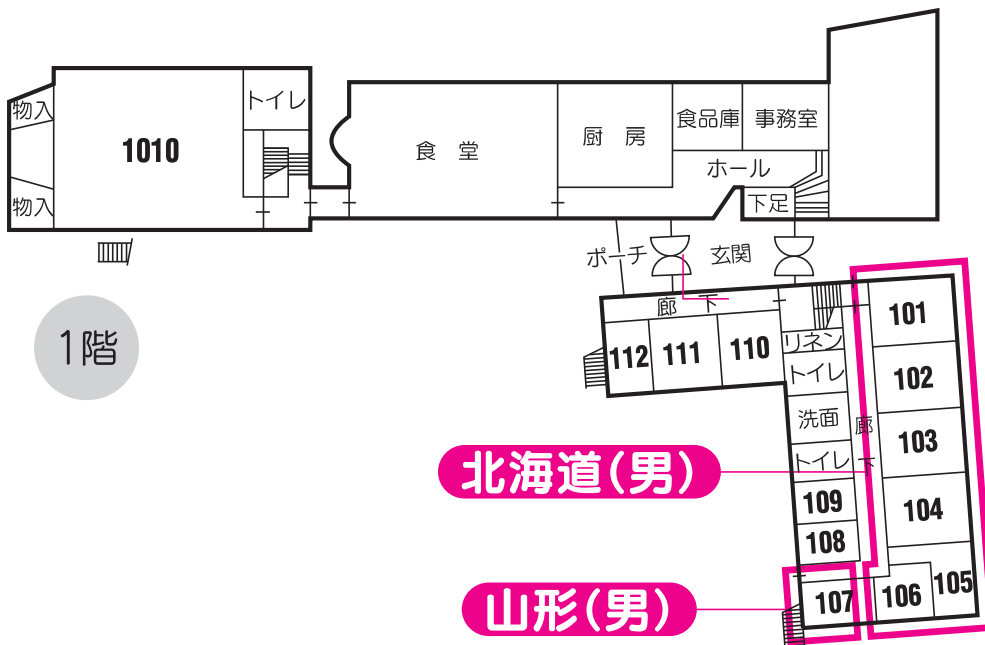

地区	No.	旅 館	部屋情報		分散会
			棟・階	部屋名	
黄	か	井戸前旅館	3号2階	3201	総務
黄	か	井戸前旅館	3号2階	3202	総務
黄	か	井戸前旅館	3号2階	3203	総務
黄	か	井戸前旅館	3号2階	3204	総務
黄	か	井戸前旅館	3号3階	3301	総務
黄	か	井戸前旅館	3号3階	3302	総務
黄	か	井戸前旅館	3号3階	3303	総務
黄	か	井戸前旅館	3号3階	3304	総務
桃	あ	崇岳荘	2階	1	土木建築
桃	あ	崇岳荘	2階	2	土木建築
桃	あ	崇岳荘	2階	3	土木建築
桃	あ	崇岳荘	2階	寿	土木建築
桃	あ	崇岳荘	2階	201	土木建築
桃	あ	崇岳荘	2階	202	土木建築
桃	あ	崇岳荘	2階	203	土木建築
桃	あ	崇岳荘	3階	301	土木建築
桃	あ	崇岳荘	3階	302	土木建築
桃	あ	崇岳荘	3階	303	土木建築
桃	あ	崇岳荘	1階	別1	土木建築
桃	あ	崇岳荘	1階	別2	土木建築
桃	あ	崇岳荘	2階	205	土木建築
桃	あ	崇岳荘	3階	305	土木建築
桃	あ	崇岳荘	1階	別3	土木建築
黄	せ	わかさぎ屋	2階	201	書記
黄	せ	わかさぎ屋	2階	202	書記
黄	せ	わかさぎ屋	2階	203	書記
黄	せ	わかさぎ屋	2階	204	書記
黄	せ	わかさぎ屋	2階	205	会計年度 任用職員
黄	た	しろがね	2階	208	都市公共交通
黄	た	しろがね	2階	210	都市公共交通
黄	そ	富士重荘	1階	きく	社保
黄	そ	富士重荘	1階	さくら	社保
黄	そ	富士重荘	2階	湖	社保
黄	そ	富士重荘	3階	富士	社保

至富士吉田・河口湖

山中湖 I.C.

山中湖全体図

会 場 位 置 図

崇岳荘《桃地区あ》

甲斐路荘《桃地区》

2階

1階

清風荘アネックス《桃地区⑤》

花みずき《桃地区え》

旅館井戸前《黄地区か》

井戸前COZY《黄地区き》

福岡(女) 宮崎(女) 岩手(女) 宮城(女) 大分(女)

3階

群馬(女) 栃木(女) 茨城(女)

2階

埼玉(女)

1階

平野屋旅館《黄地区》

黄地区の事務局（運営班）は、井戸前です

《黄地区ここ》
フォレストーいさみ

湖畔の宿だいはつ《黄地区さ》

水明荘《黄地区①》

本館
2階