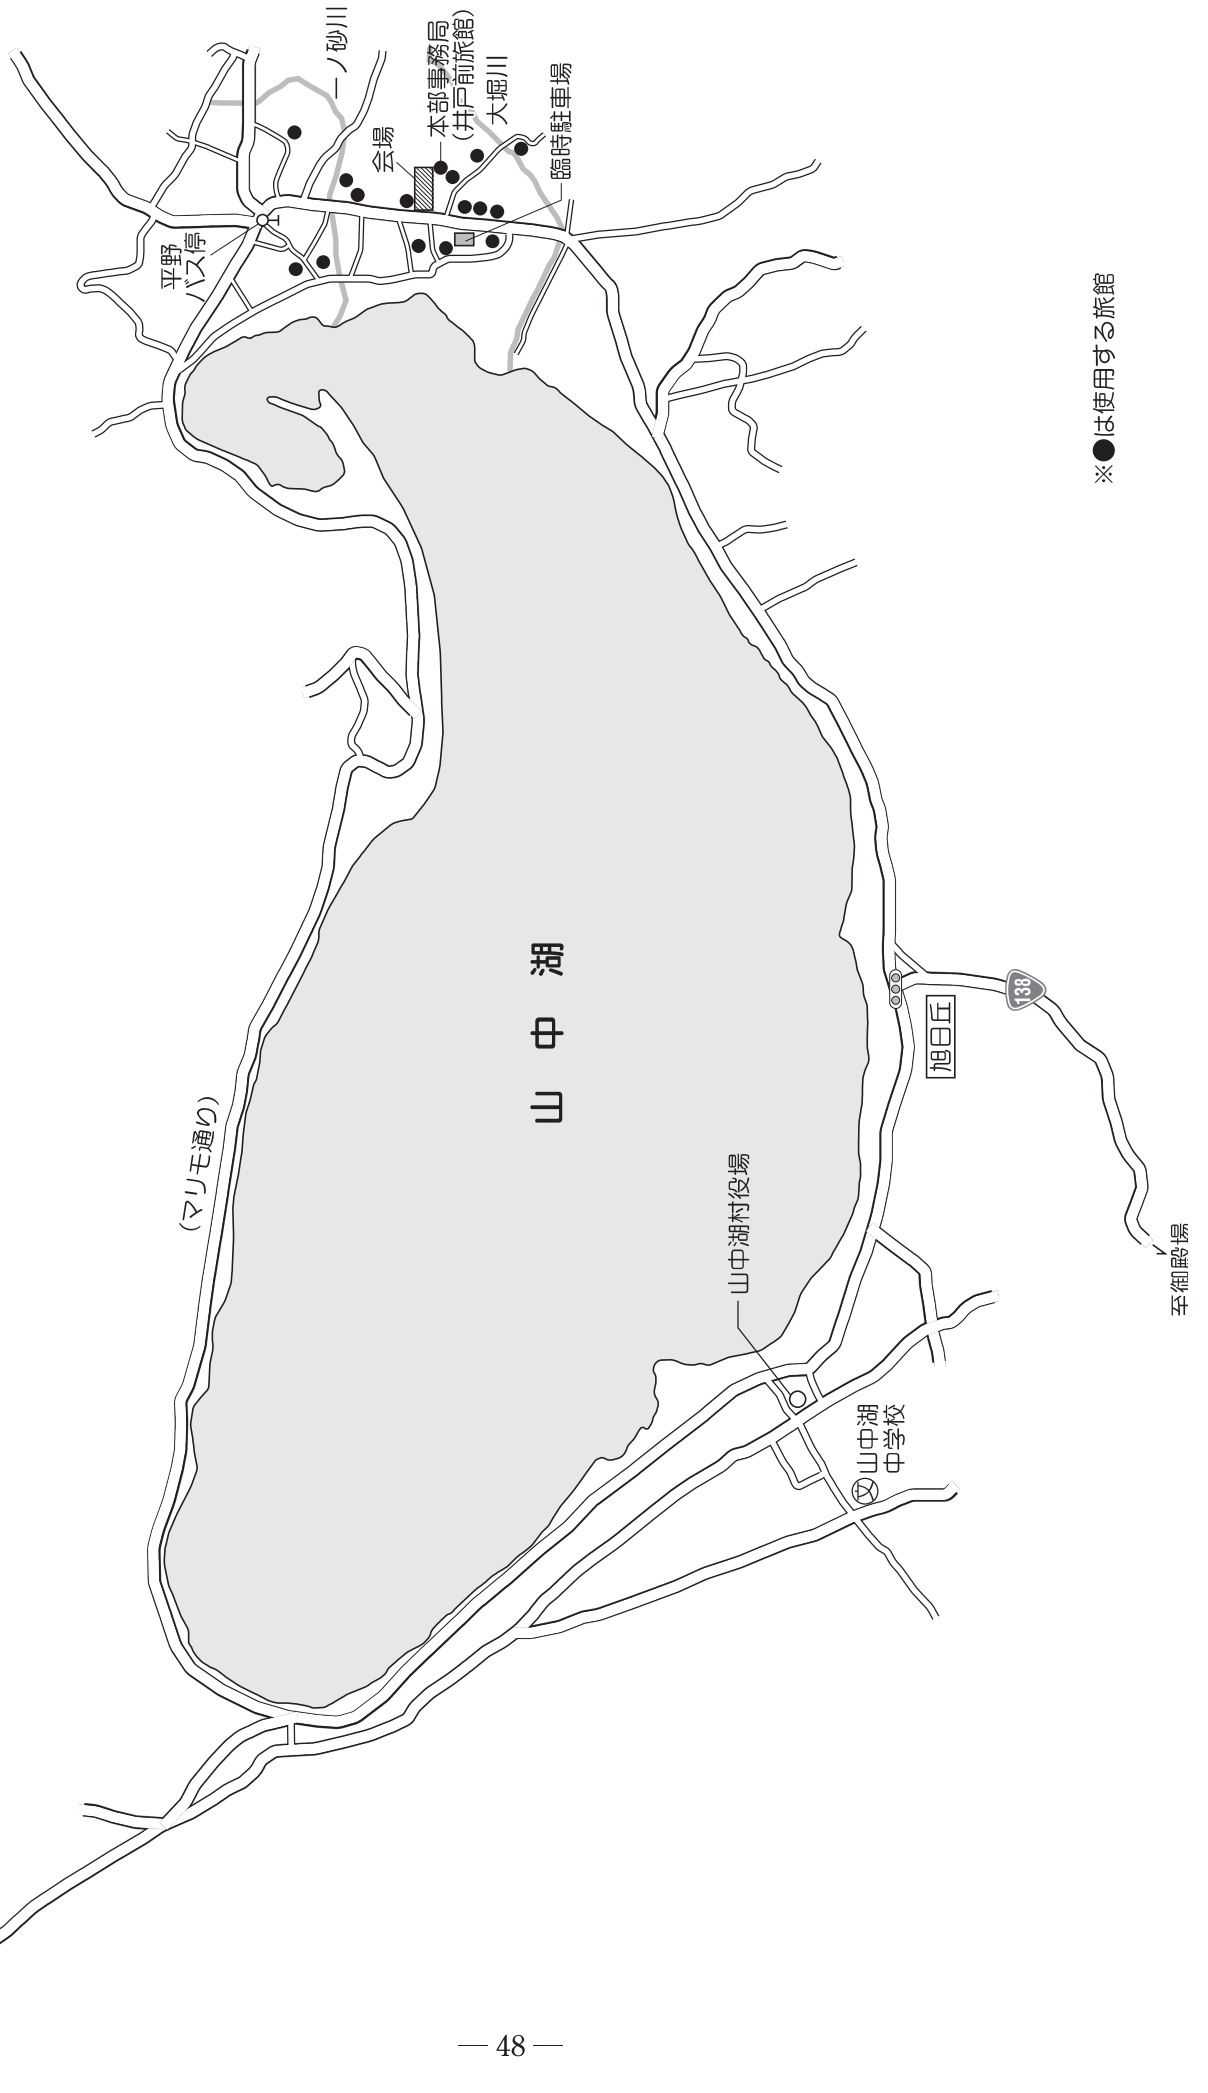

至富士吉田・河口湖

山中湖 I.C.

山中湖全体図