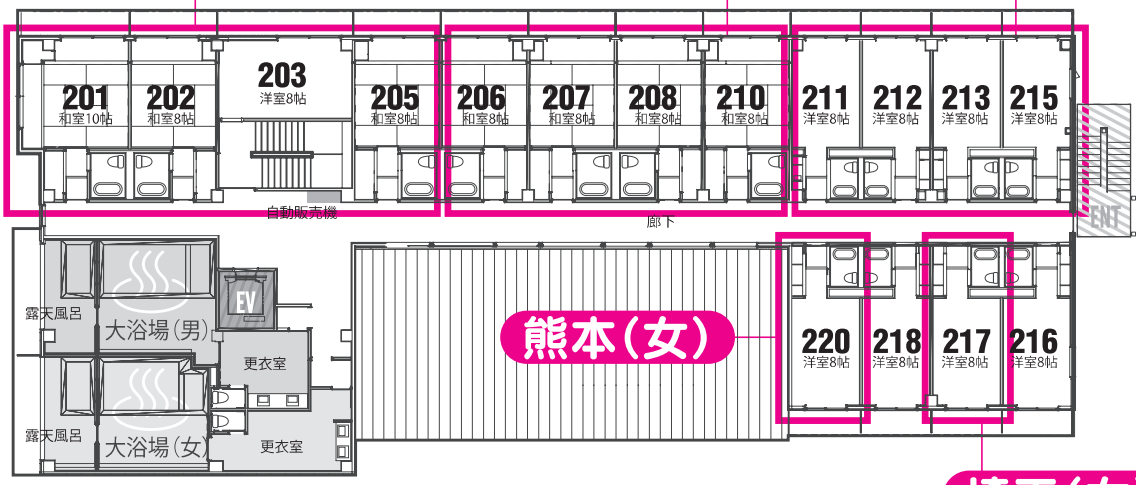

至富士吉田・河口湖

山中湖 I.C.

山中湖全体図

会 場 位 置 図

崇岳荘《桃地区あ》

甲斐路荘《桃地区》

2階

1階

清風荘アネックス《桃地区⑤》

花みずき《桃地区え》

旅館井戸前《黄地区か》

井戸前COZY《黄地区き》

福岡(女) 宮崎(女) 岩手(女) 宮城(女) 大分(女)

3階

群馬(女) 栃木(女) 茨城(女)

2階

埼玉(女)

1階

平野屋旅館《黄地区》

黄地区の事務局（運営班）は、井戸前です

《黄地区ここ》
フォレストーいさみ

湖畔の宿だいはつ《黄地区さ》

水明荘《黄地区①》

本館
2階