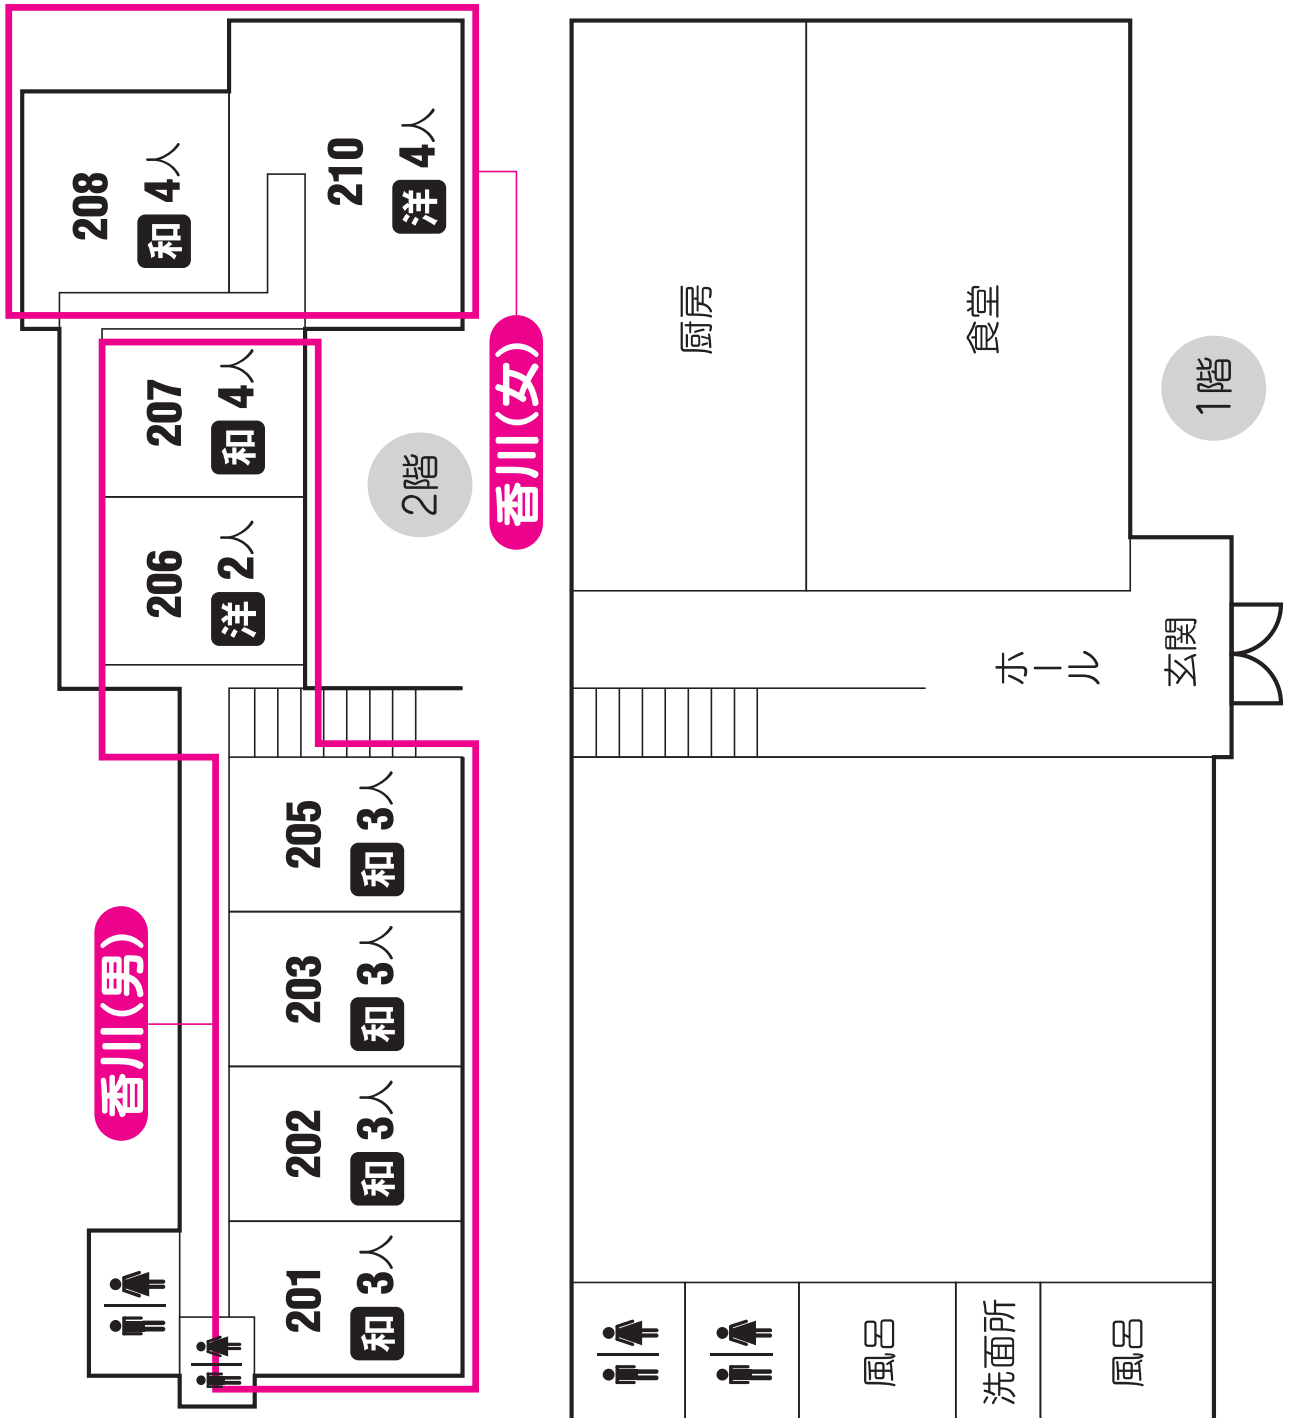

花みずき《桃地区え》