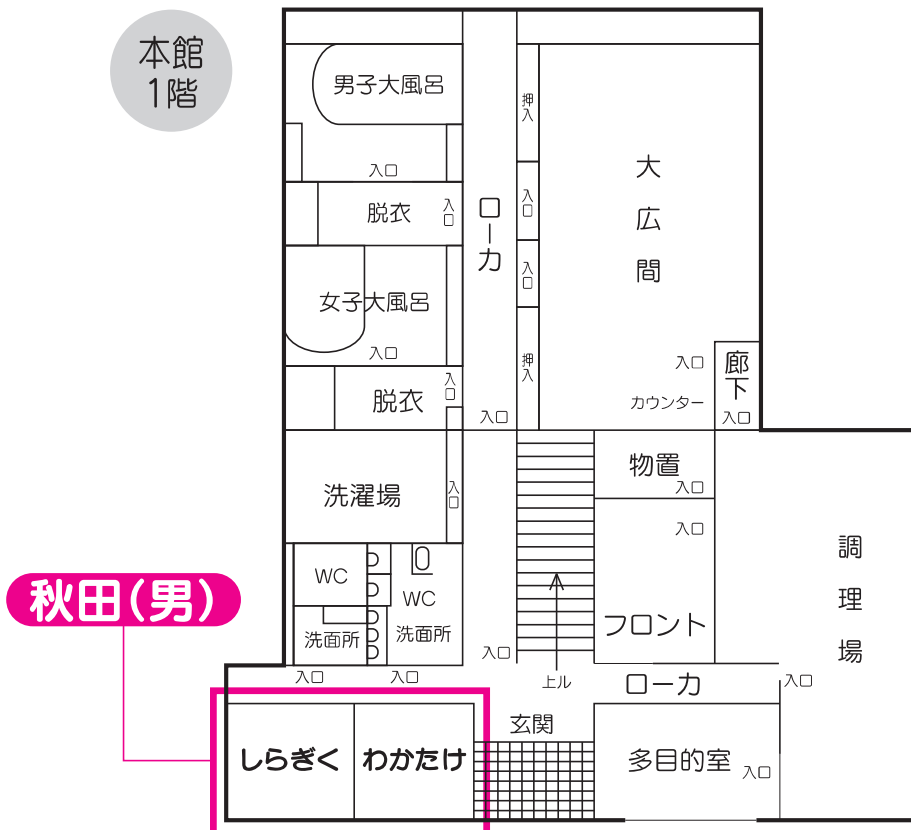

至富士吉田・河口湖

山中湖 I.C.

山中湖全体図

会 場 位 置 図

崇岳荘《桃地区あ》

甲斐路荘《桃地区》

2階

1階

清風荘アネックス《桃地区⑤》

花みずき《桃地区え》

旅館井戸前《黄地区か》

井戸前COZY《黄地区き》

福岡(女) 宮崎(女) 岩手(女) 宮城(女) 大分(女)

3階

群馬(女) 栃木(女) 茨城(女)

2階

埼玉(女)

1階

平野屋旅館《黄地区》

黄地区の事務局（運営班）は、井戸前です

《黄地区ここ》
フォレストーいさみ

湖畔の宿だいはつ《黄地区さ》

水明荘《黄地区①》

本館
2階

広島(女)

本館
1階

旅館対山荘《黄地区》

2階

1階

高知(女)

高知(男)

わかさぎ屋《黄地区せ》