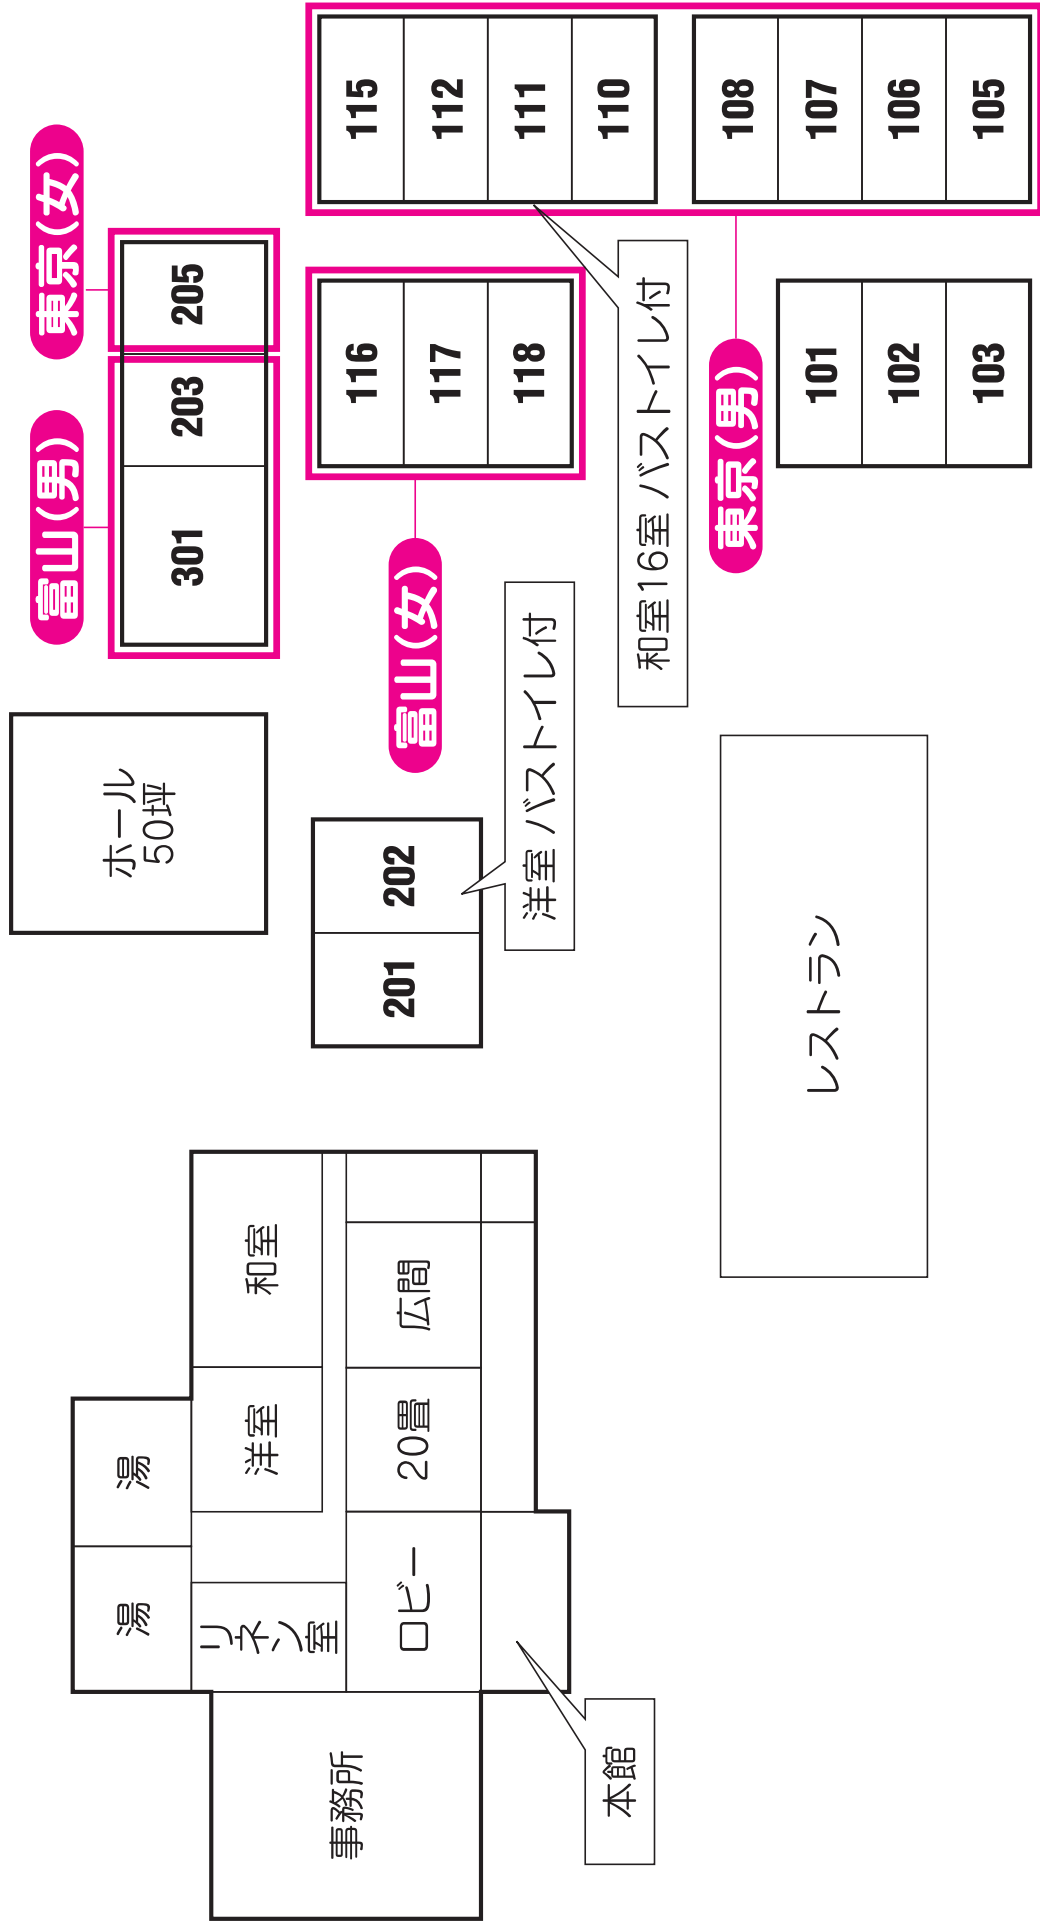

宿泊県別一覧表

地区	No.	旅 館	部屋情報		宿割
			棟・階	部屋名	
桃	あ	崇岳荘	本館2階	1	長野・男
桃	あ	崇岳荘	本館2階	2	長野・男
桃	あ	崇岳荘	本館2階	3	長野・男
桃	あ	崇岳荘	本館2階	寿	青森・男
桃	あ	崇岳荘	本館2階	201	青森・男
桃	あ	崇岳荘	本館2階	202	青森・男
桃	あ	崇岳荘	本館2階	203	長崎・男
桃	あ	崇岳荘	本館2階	205	長崎・男
桃	あ	崇岳荘	本館3階	301	長崎・男
桃	あ	崇岳荘	本館3階	302	長崎・男
桃	あ	崇岳荘	本館3階	303	長崎・男
桃	あ	崇岳荘	本館3階	305	長崎・男
桃	あ	崇岳荘	別館1階	1	長崎・男
桃	あ	崇岳荘	別館1階	2	岐阜・男
桃	あ	崇岳荘	別館1階	3	奈良・男
桃	あ	崇岳荘	別館2階	5	奈良・女
桃	あ	崇岳荘	別館2階	6	青森・女
桃	あ	崇岳荘	別館2階	7	長崎・女
桃	あ	崇岳荘	別館2階	8	長野・女
桃	い	甲斐路荘	1階	117	佐賀・男
桃	い	甲斐路荘	1階	118	
桃	い	甲斐路荘	2階	201	佐賀・女
桃	い	甲斐路荘	2階	202	佐賀・女
桃	い	甲斐路荘	2階	203	佐賀・女
桃	い	甲斐路荘	2階	204	佐賀・女
桃	い	甲斐路荘	2階	205	佐賀・女
桃	い	甲斐路荘	2階	214	消防・男
桃	う	清風荘	1階	101	北海道・男
桃	う	清風荘	1階	102	北海道・男
桃	う	清風荘	1階	103	北海道・男
桃	う	清風荘	1階	104	北海道・男
桃	う	清風荘	1階	105	北海道・男
桃	う	清風荘	1階	106	北海道・男
桃	う	清風荘	1階	107	山形・男
桃	う	清風荘	2階	201	山形・男
桃	う	清風荘	2階	202	山形・男
桃	う	清風荘	2階	203	山形・男

至富士吉田・河口湖

山中湖 I.C.

山中湖全体図

会 場 位 置 図

崇岳荘《桃地区あ》

甲斐路荘《桃地区》

2階

1階

清風荘アネックス《桃地区⑤》

花みずき《桃地区え》

旅館井戸前《黄地区か》

井戸前COZY《黄地区き》

福岡(女) 宮崎(女) 岩手(女) 宮城(女) 大分(女)

3階

群馬(女) 栃木(女) 茨城(女)

2階

埼玉(女)

1階

平野屋旅館《黄地区》

黄地区の事務局（運営班）は、井戸前です

《黄地区ここ》
フォレストーいさみ

湖畔の宿だいはつ《黄地区さ》

水明荘《黄地区①》

本館
2階