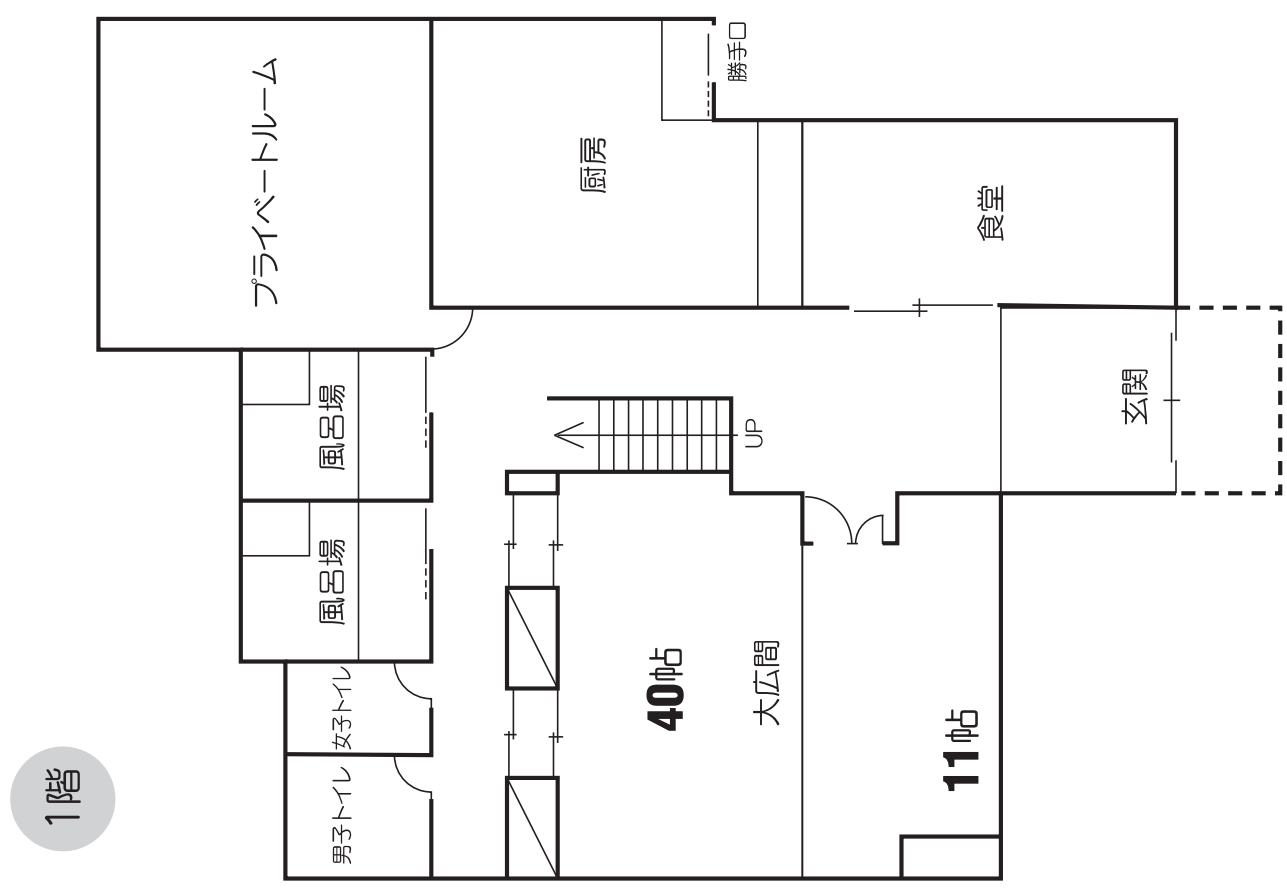

埼玉(女)

1階

平野屋旅館《黄地区》

黄地区の事務局（運営班）は、井戸前です

《黄地区ここ》
フォレストーいさみ

湖畔の宿だいはつ《黄地区さ》

水明荘《黄地区①》

本館
2階

広島(女)

本館
1階

旅館対山荘《黄地区》

2階

1階

高知(女)

高知(男)

わかさぎ屋《黄地区せ》

1階

食堂 (イス、テーブル)	広縁	広縁	広縁
	きく	さくら	ききょう
廊下			
調理室	管理室	浴室 (小)	浴室 (大)
		WC(女)	
		WC(男)	

View山中湖しろがね《黄地区④》