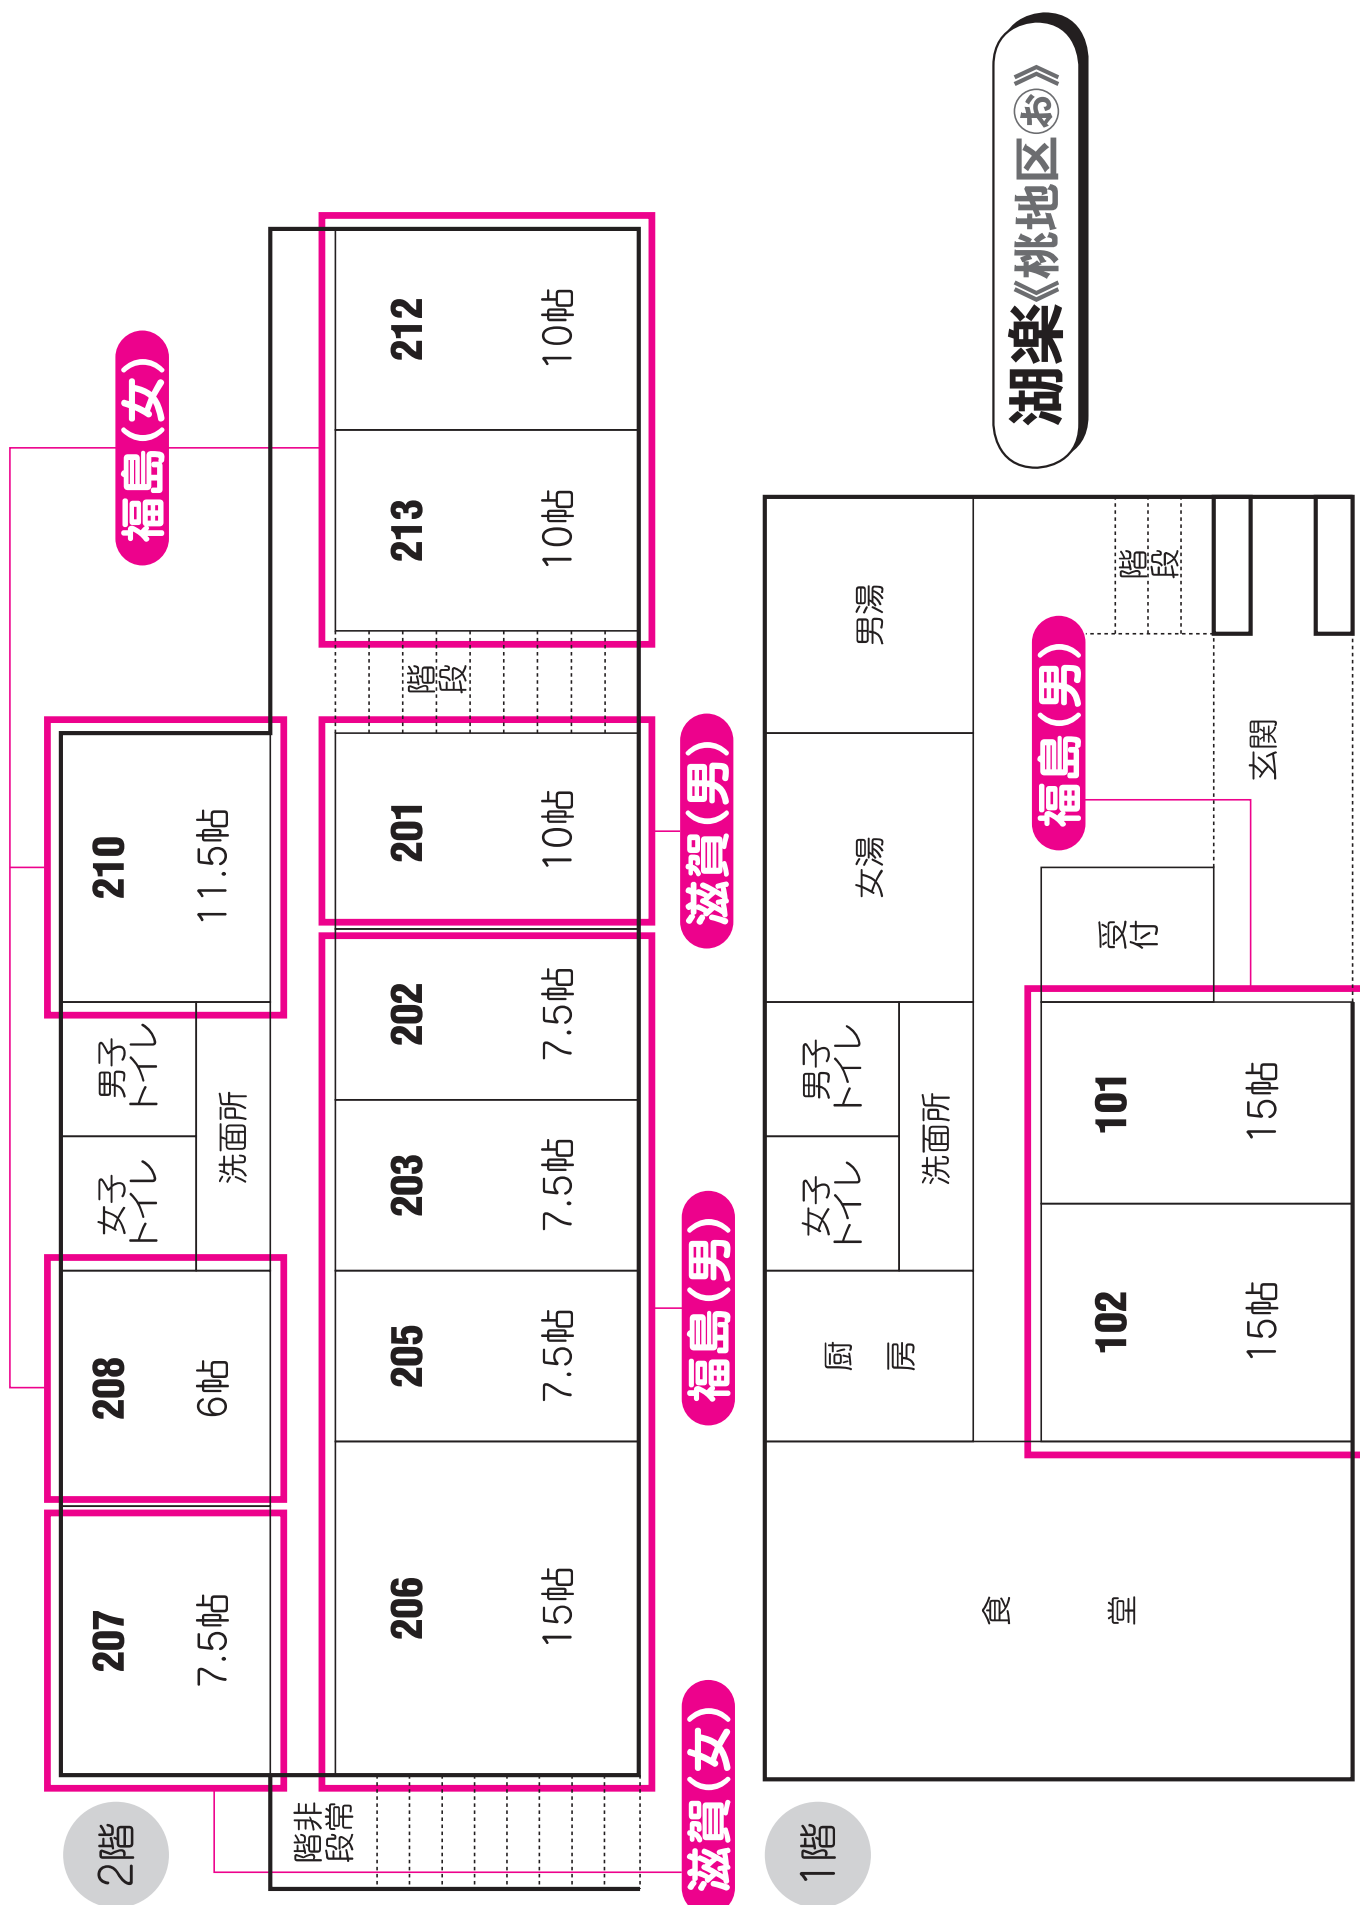

地区	No.	旅 館	部屋情報		分散会
			棟・階	部屋名	
黄	か	井戸前旅館	3号2階	3201	総務
黄	か	井戸前旅館	3号2階	3202	総務
黄	か	井戸前旅館	3号2階	3203	総務
黄	か	井戸前旅館	3号2階	3204	総務
黄	か	井戸前旅館	3号3階	3301	総務
黄	か	井戸前旅館	3号3階	3302	総務
黄	か	井戸前旅館	3号3階	3303	総務
黄	か	井戸前旅館	3号3階	3304	総務
桃	あ	崇岳荘	2階	1	土木建築
桃	あ	崇岳荘	2階	2	土木建築
桃	あ	崇岳荘	2階	3	土木建築
桃	あ	崇岳荘	2階	寿	土木建築
桃	あ	崇岳荘	2階	201	土木建築
桃	あ	崇岳荘	2階	202	土木建築
桃	あ	崇岳荘	2階	203	土木建築
桃	あ	崇岳荘	3階	301	土木建築
桃	あ	崇岳荘	3階	302	土木建築
桃	あ	崇岳荘	3階	303	土木建築
桃	あ	崇岳荘	1階	別1	土木建築
桃	あ	崇岳荘	1階	別2	土木建築
桃	あ	崇岳荘	2階	205	土木建築
桃	あ	崇岳荘	3階	305	土木建築
桃	あ	崇岳荘	1階	別3	土木建築
黄	せ	わかさぎ屋	2階	201	書記
黄	せ	わかさぎ屋	2階	202	書記
黄	せ	わかさぎ屋	2階	203	書記
黄	せ	わかさぎ屋	2階	204	書記
黄	せ	わかさぎ屋	2階	205	会計年度 任用職員
黄	た	しろがね	2階	208	都市公共交通
黄	た	しろがね	2階	210	都市公共交通
黄	そ	富士重荘	1階	きく	社保
黄	そ	富士重荘	1階	さくら	社保
黄	そ	富士重荘	2階	湖	社保
黄	そ	富士重荘	3階	富士	社保

至富士吉田・河口湖

山中湖 I.C.

山中湖全体図

会 場 位 置 図

崇岳荘《桃地区あ》

甲斐路荘《桃地区》

2階

1階

清風荘アネックス《桃地区⑤》

花みずき《桃地区え》

旅館井戸前《黄地区か》

井戸前COZY《黄地区き》

福岡(女) 宮崎(女) 岩手(女) 宮城(女) 大分(女)

3階

群馬(女) 栃木(女) 茨城(女)

2階

埼玉(女)

1階

平野屋旅館《黄地区》

黄地区の事務局（運営班）は、井戸前です

《黄地区ここ》
フォレストーいさみ

湖畔の宿だいはつ《黄地区さ》

水明荘《黄地区①》

本館
2階