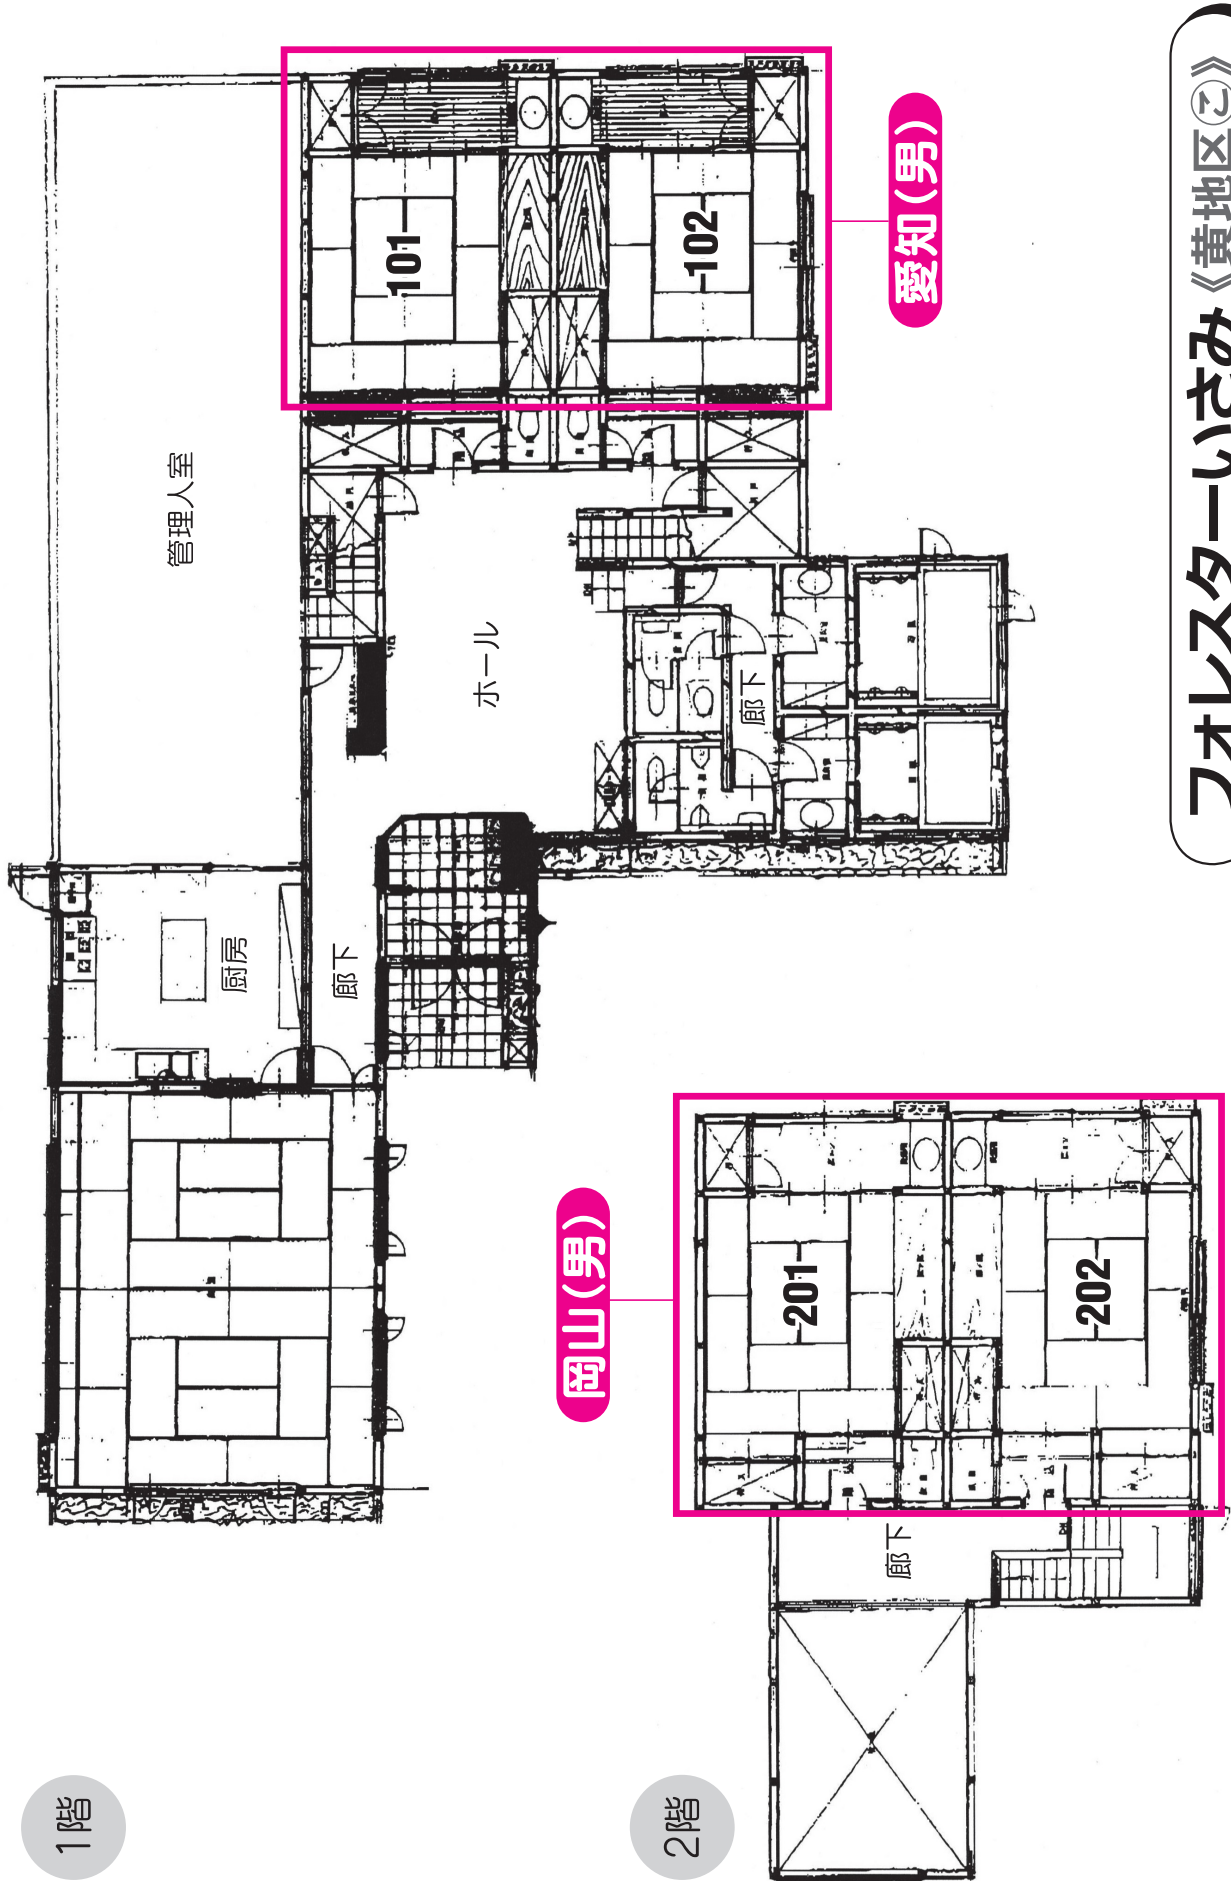

地区	No.	旅 館	部屋情報		宿割
			棟・階	部屋名	
黄	せ	わかさぎ屋	2階	208	山口・女
黄	せ	わかさぎ屋	2階	210	山口・女
黄	そ	富士重荘	1階	きく	社保・男
黄	そ	富士重荘	1階	さくら	社保・男
黄	そ	富士重荘	1階	ききょう	社保・男
黄	そ	富士重荘	2階	湖	沖縄・男
黄	そ	富士重荘	2階	富士	沖縄・男
黄	そ	富士重荘	2階	マリモ	社保・男
黄	そ	富士重荘	2階	石割	社保・女
黄	そ	富士重荘	2階	山中湖	社保・女
黄	そ	富士重荘	2階	白鳥	沖縄・女
黄	そ	富士重荘	2階	明神	
黄	た	しろがね(白銀荘)	2階	201	兵庫・男
黄	た	しろがね(白銀荘)	2階	202	鹿児島・男
黄	た	しろがね(白銀荘)	2階	203	鹿児島・男
黄	た	しろがね(白銀荘)	2階	205	鹿児島・男
黄	た	しろがね(白銀荘)	2階	206	鹿児島・男
黄	た	しろがね(白銀荘)	2階	207	新潟・男
黄	た	しろがね(白銀荘)	2階	208	新潟・男
黄	た	しろがね(白銀荘)	2階	210	新潟・男
黄	た	しろがね(白銀荘)	2階	216	鹿児島・女
黄	た	しろがね(白銀荘)	2階	217	鹿児島・女
黄	た	しろがね(白銀荘)	2階	218	鹿児島・女
黄	た	しろがね(白銀荘)	2階	220	鹿児島・女
黄	た	しろがね(白銀荘)	2階	225	兵庫・女
黄	た	しろがね(白銀荘)	2階	226	新潟・女

埼玉(女)

1階

平野屋旅館《黄地区》

黄地区の事務局（運営班）は、井戸前です

《黄地区ここ》
フォレストーいさみ

湖畔の宿だいはつ《黄地区さ》

水明荘《黄地区①》

本館
2階

広島(女)

本館
1階

旅館対山荘《黄地区》

2階

1階

高知(女)

高知(男)

わかさぎ屋《黄地区せ》

1階

食堂 (イス、テーブル)	広縁	広縁	広縁
	きく	さくら	ききょう
廊下			
調理室	管理室	浴室 (小)	浴室 (大)
		WC(女)	
		WC(男)	

View山中湖しろがね《黄地区④》