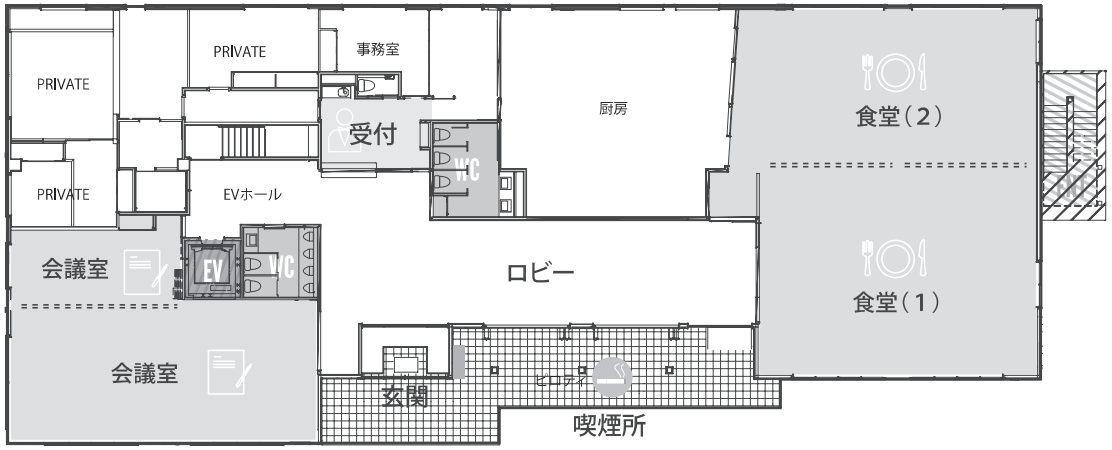

至富士吉田・河口湖

山中湖 I.C.

山中湖全体図

会 場 位 置 図

崇岳荘《桃地区あ》

甲斐路荘《桃地区》

2階

1階

清風荘アネックス《桃地区⑤》

花みずき《桃地区え》

旅館井戸前《黄地区か》

井戸前COZY《黄地区き》

福岡(女) 宮崎(女) 岩手(女) 宮城(女) 大分(女)

3階

群馬(女) 栃木(女) 茨城(女)

2階

埼玉(女)

1階

平野屋旅館《黄地区》

黄地区の事務局（運営班）は、井戸前です

《黄地区ここ》
フォレストーいさみ

湖畔の宿だいはつ《黄地区さ》

水明荘《黄地区①》

本館
2階

1階

食堂 (イス、テーブル)	広縁	広縁	広縁
	きく	さくら	ききょう
廊下			
調理室	管理室	浴室 (小)	浴室 (大)
		WC(女)	
		WC(男)	

View山中湖しろがね《黄地区④》