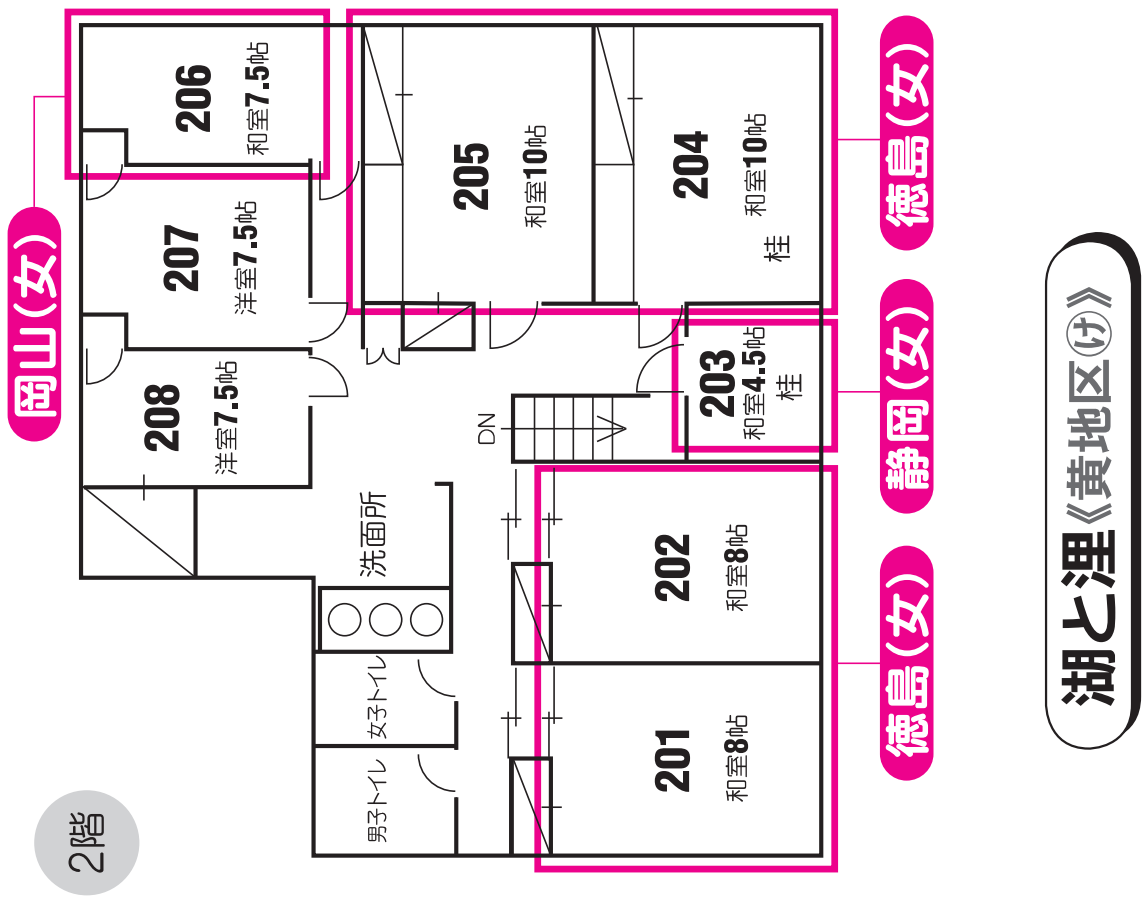

埼玉(女)

1階

平野屋旅館《黄地区》

黄地区の事務局（運営班）は、井戸前です

《黄地区ここ》
フォレストーいさみ

湖畔の宿だいはつ《黄地区さ》

水明荘《黄地区①》

本館
2階

広島(女)

本館
1階

旅館対山荘《黄地区》

2階

1階

高知(女)

高知(男)

わかさぎ屋《黄地区せ》

1階

食堂 (イス、テーブル)	広縁	広縁	広縁
	きく	さくら	ききょう
廊下			
調理室	管理室	浴室 (小)	浴室 (大)
		WC(女)	
		WC(男)	

View山中湖しろがね《黄地区④》