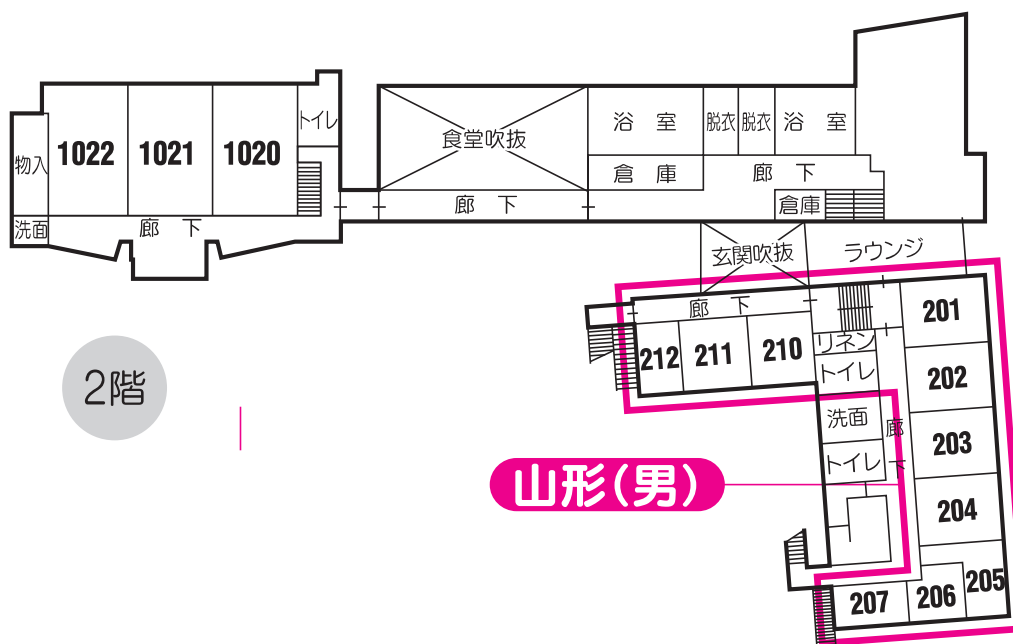

地区	No.	旅 館	部屋情報		分散会
			棟・階	部屋名	
黄	か	井戸前旅館	3号2階	3201	総務
黄	か	井戸前旅館	3号2階	3202	総務
黄	か	井戸前旅館	3号2階	3203	総務
黄	か	井戸前旅館	3号2階	3204	総務
黄	か	井戸前旅館	3号3階	3301	総務
黄	か	井戸前旅館	3号3階	3302	総務
黄	か	井戸前旅館	3号3階	3303	総務
黄	か	井戸前旅館	3号3階	3304	総務
桃	あ	崇岳荘	2階	1	土木建築
桃	あ	崇岳荘	2階	2	土木建築
桃	あ	崇岳荘	2階	3	土木建築
桃	あ	崇岳荘	2階	寿	土木建築
桃	あ	崇岳荘	2階	201	土木建築
桃	あ	崇岳荘	2階	202	土木建築
桃	あ	崇岳荘	2階	203	土木建築
桃	あ	崇岳荘	3階	301	土木建築
桃	あ	崇岳荘	3階	302	土木建築
桃	あ	崇岳荘	3階	303	土木建築
桃	あ	崇岳荘	1階	別1	土木建築
桃	あ	崇岳荘	1階	別2	土木建築
桃	あ	崇岳荘	2階	205	土木建築
桃	あ	崇岳荘	3階	305	土木建築
桃	あ	崇岳荘	1階	別3	土木建築
黄	せ	わかさぎ屋	2階	201	書記
黄	せ	わかさぎ屋	2階	202	書記
黄	せ	わかさぎ屋	2階	203	書記
黄	せ	わかさぎ屋	2階	204	書記
黄	せ	わかさぎ屋	2階	205	会計年度 任用職員
黄	た	しろがね	2階	208	都市公共交通
黄	た	しろがね	2階	210	都市公共交通
黄	そ	富士重荘	1階	きく	社保
黄	そ	富士重荘	1階	さくら	社保
黄	そ	富士重荘	2階	湖	社保
黄	そ	富士重荘	3階	富士	社保

至富士吉田・河口湖

山中湖 I.C.

山中湖全体図

会 場 位 置 図

崇岳荘《桃地区あ》

甲斐路荘《桃地区》

2階

1階

清風荘アネックス《桃地区⑤》

花みずき《桃地区え》

旅館井戸前《黄地区か》

井戸前COZY《黄地区き》

福岡(女) 宮崎(女) 岩手(女) 宮城(女) 大分(女)

3階

群馬(女) 栃木(女) 茨城(女)

2階

埼玉(女)

1階

平野屋旅館《黄地区》

黄地区の事務局（運営班）は、井戸前です

《黄地区ここ》
フォレストーいさみ

湖畔の宿だいはつ《黄地区さ》

水明荘《黄地区①》

本館
2階