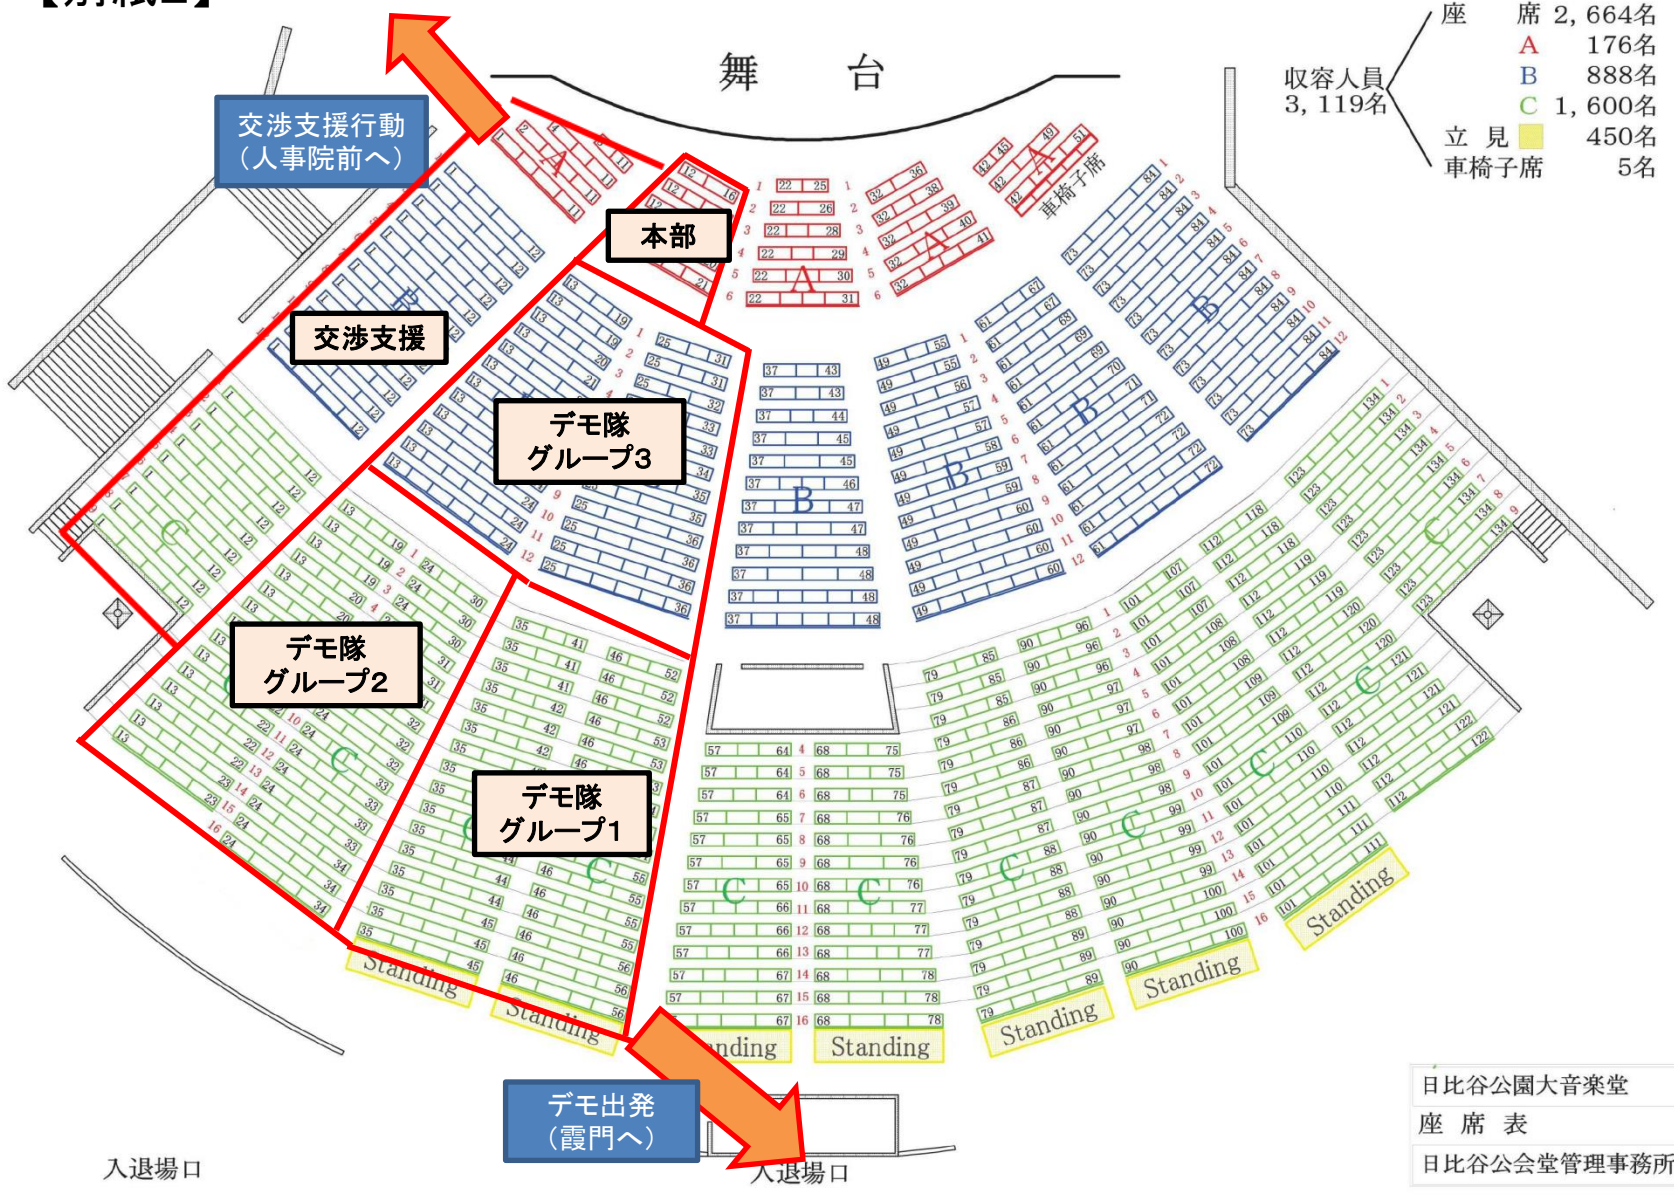

【別紙2】

日比谷公園大音楽堂
座席表
日比谷公会堂管理事務所