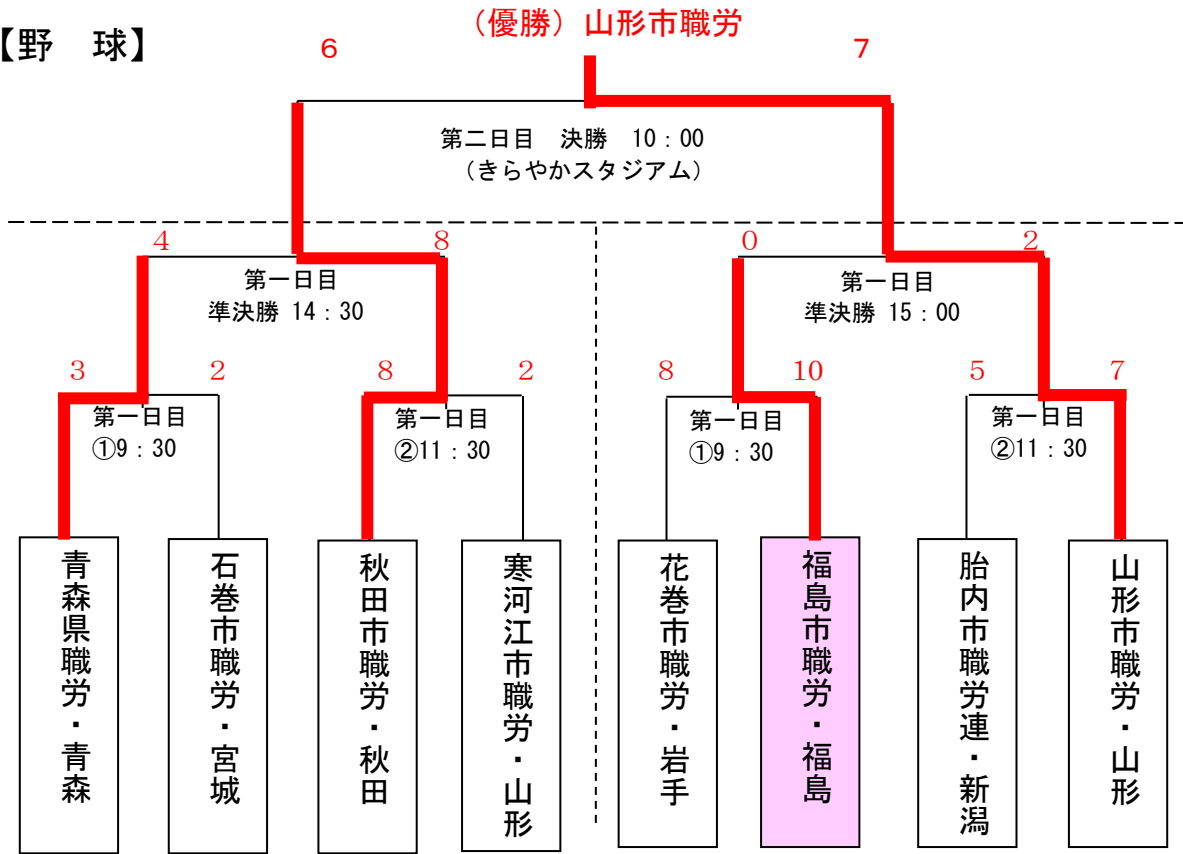

【野 球】

(A ブロック : きらやかスタジアム)

(B ブロック : 上山市民球場)

【バレーボール】

(A コート)

(B コート)