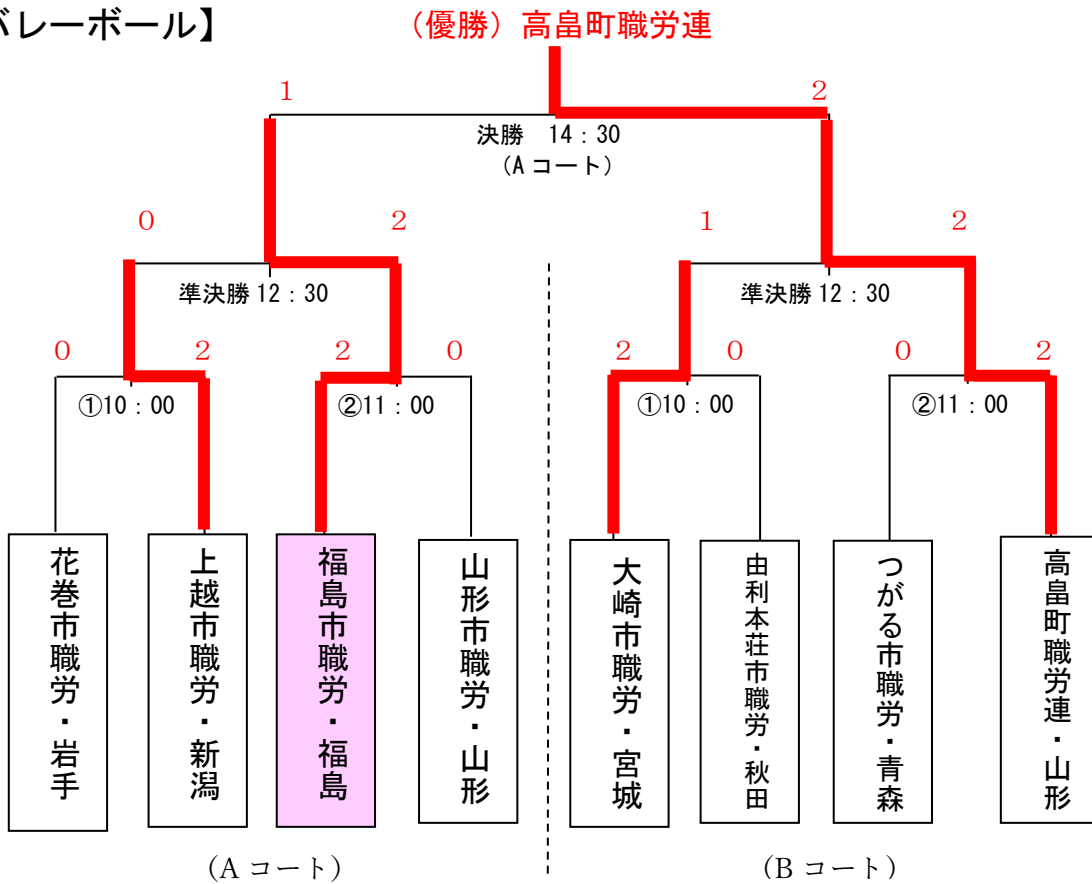

【野 球】

(A ブロック : きらやかスタジアム)

(B ブロック : 上山市民球場)

【バレーボール】

(A コート)

(B コート)